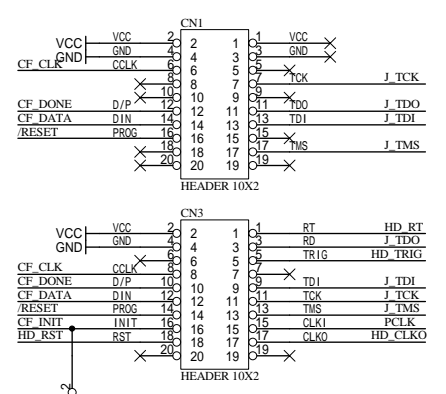

ISPコネクタ

電源コネクタ

HUMAN DATA		スバルタンブレッドボード V1	
有限会社ヒューマンデータ		DOC. No.	XSP-004
Date:	7-Oct-2002 09:41:58	File:	XSP004B.SCH
		Sheet	1 of 1