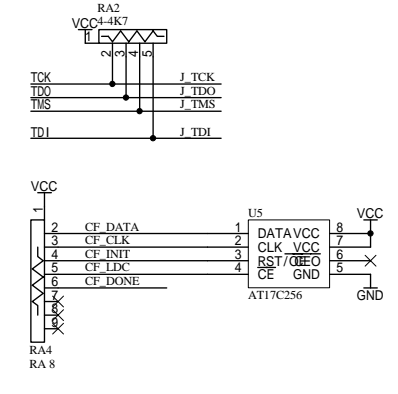

ISPコネクタ

電源コネクタ

HUMAN DATA		スバルタンブレッドボード V1	
有限会社ヒューマンデータ		DOC. No.	XSP-004
Date:	7-Oct-2002 09:41:58	File:	XSP004B.SCH
		Sheet	1 of 1