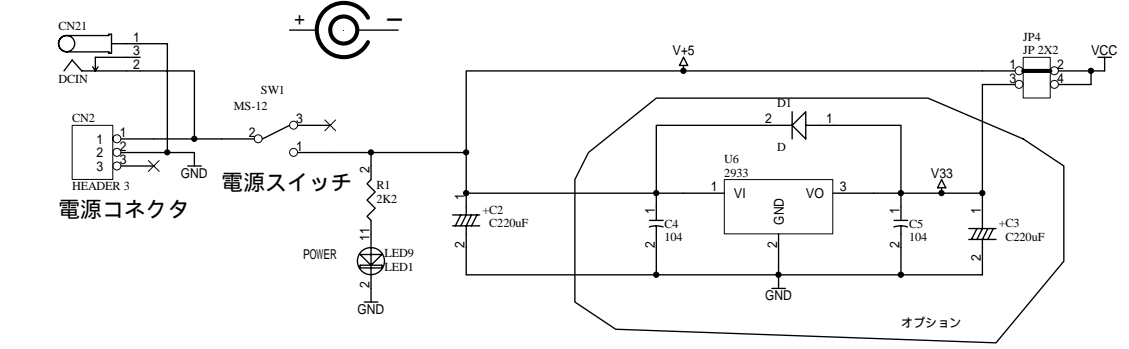

ISPコネクタ

電源コネクタ

HUMAN DATA		スバルタンブレッドボード V1	
有限会社ヒューマンデータ		DOC. No.	XSP-004
Date:	7-Oct-2002 09:41:58	File:	XSP004B.SCH
		Sheet	1 of 1