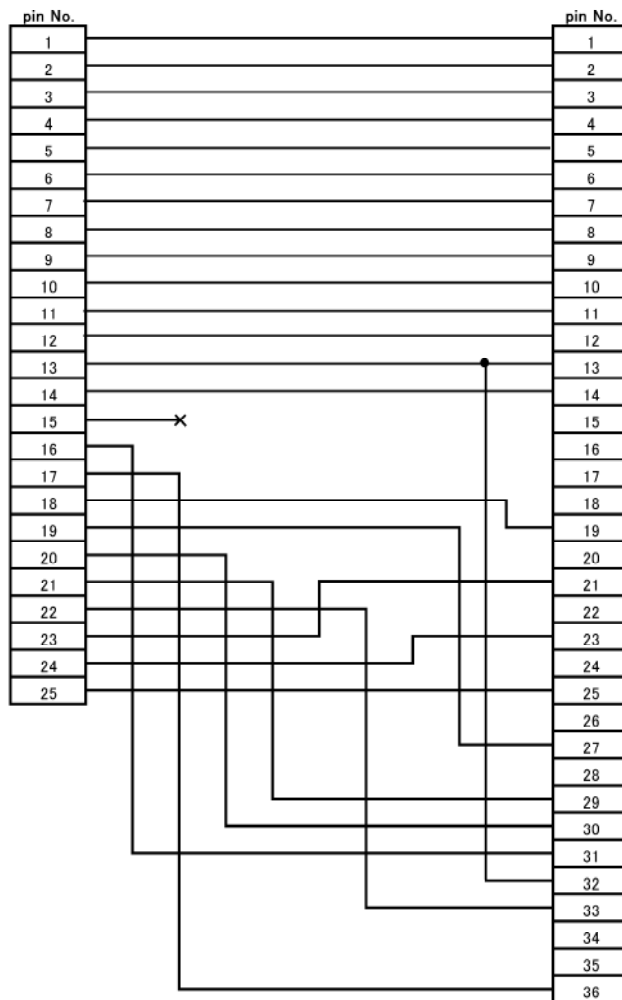

D-sub 25pin メス

セントロニクス 36pin オス

セントロニクス 36pin オス

※ケースの色、形状は変更することがあります。

<b>HUMANDATA</b>		UNIT	TITLE
CHK	DWG	SCALE	セントロニクス変換アダプタ M型
		1/1	DWG NO USB-006-CA4
			REV B

2-#4-40 UNC

D-sub 25pin Female

セントロニクス 36pin オス

<b>HUMANDATA</b>		UNIT	TITLE	
CHK	DWG	mm	USB-006-CA4 Outline Drawing	
		SCALE	DWG NO	REV
		1/1	G-USB-006-CA4	B