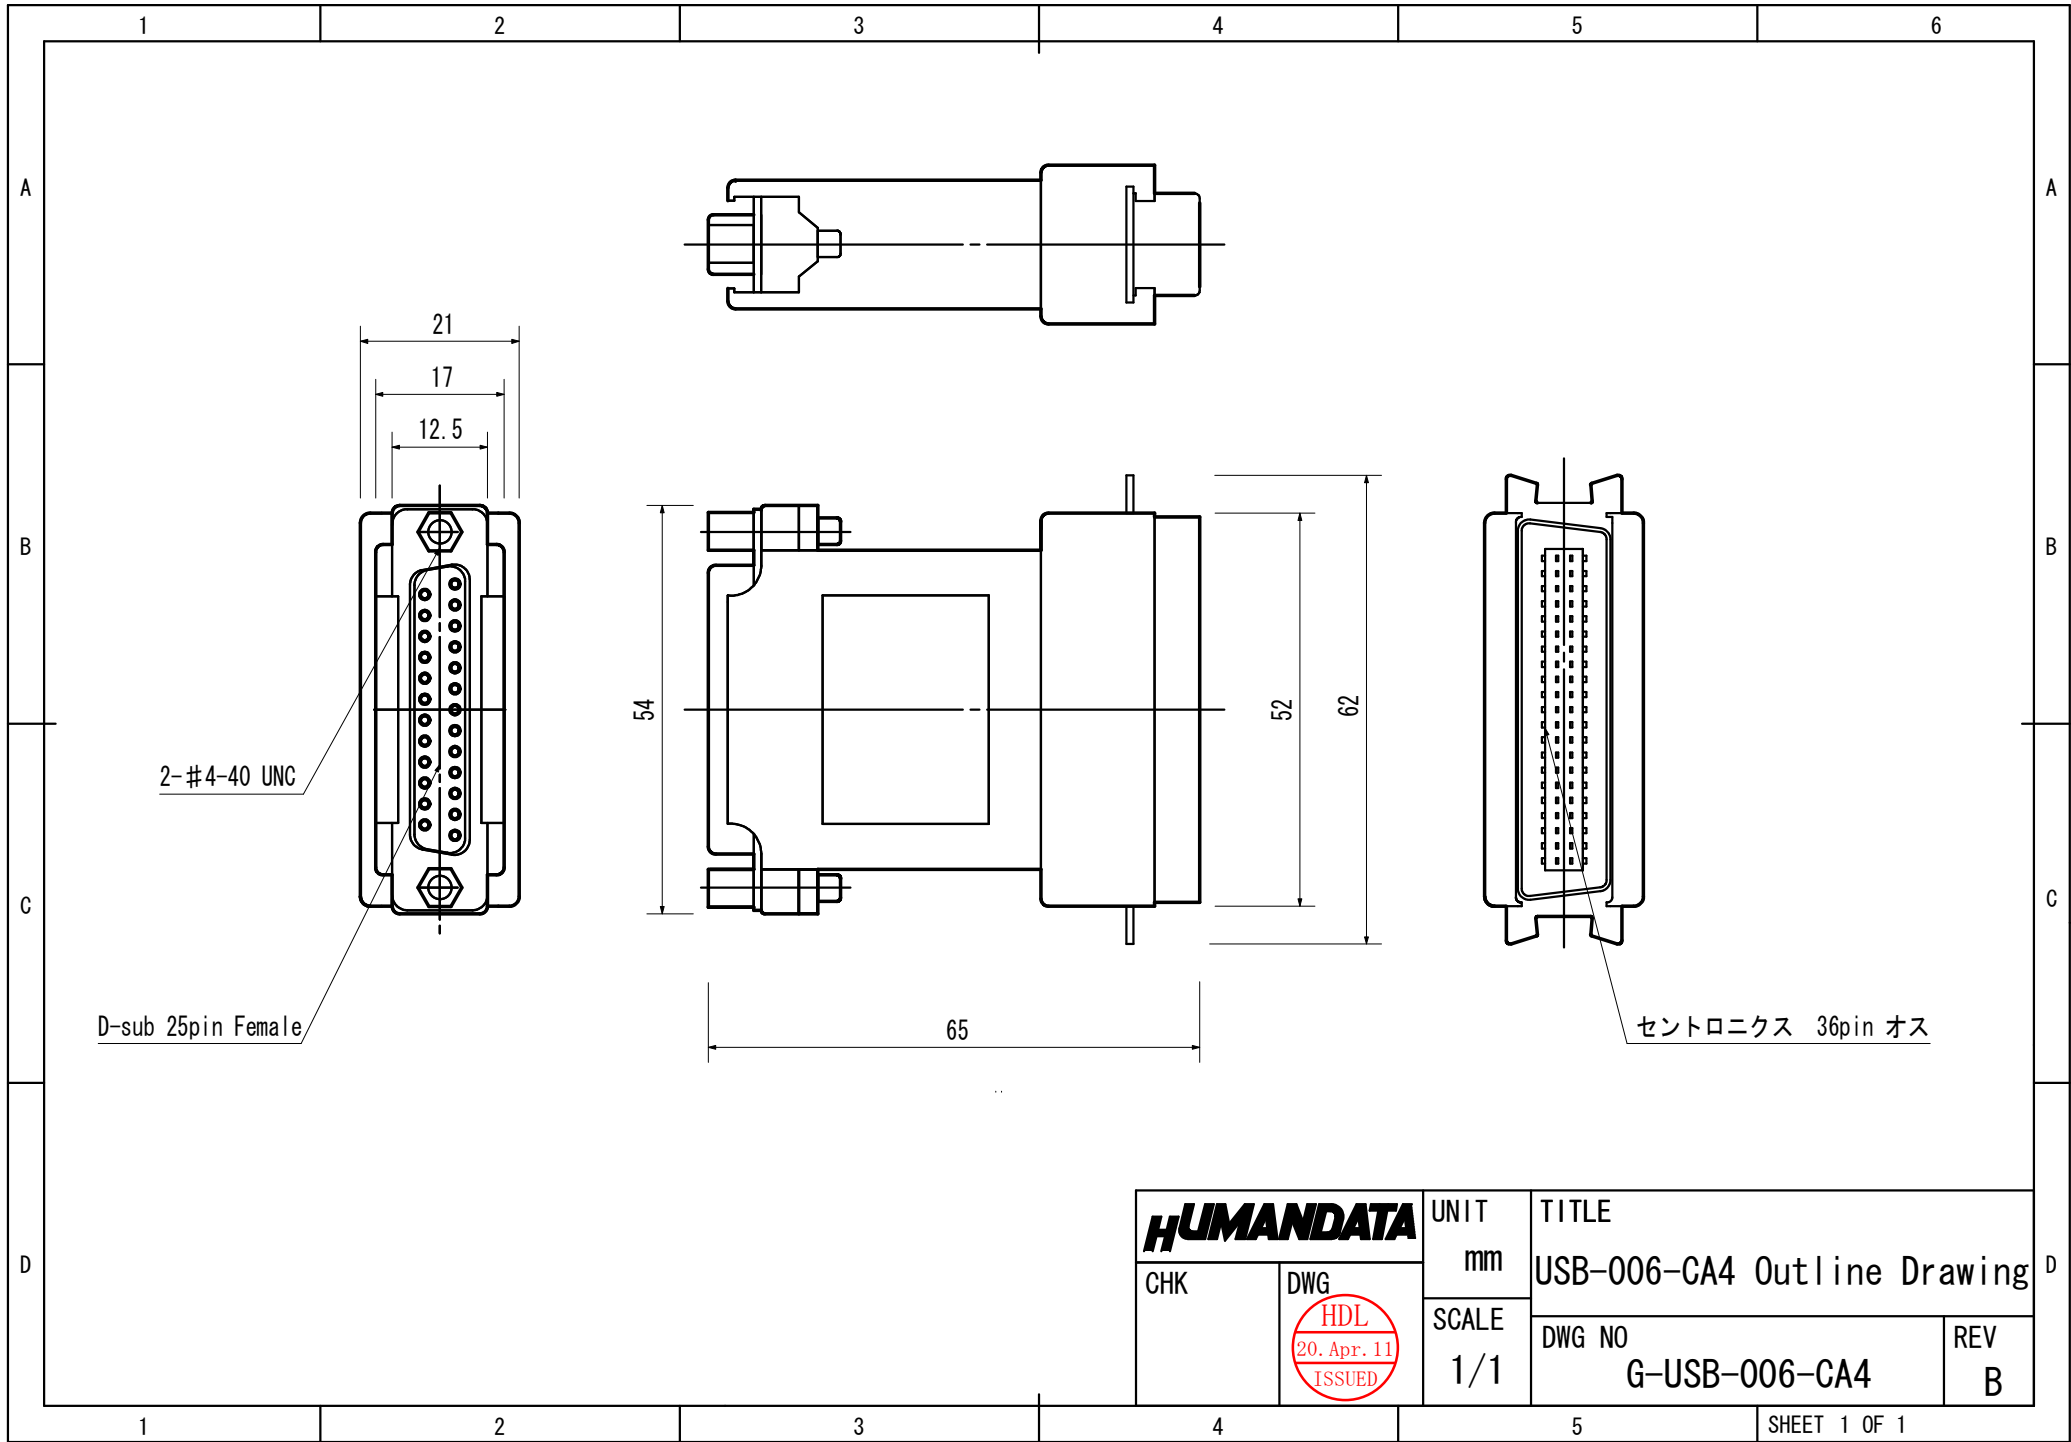

D-sub 25pin メス

セントロニクス 36pin オス

セントロニクス 36pin オス

※ケースの色、形状は変更することがあります。

<b>HUMANDATA</b>		UNIT	TITLE
CHK	DWG	SCALE	セントロニクス変換アダプタ M型
		1/1	DWG NO USB-006-CA4
			REV B

2-#4-40 UNC

D-sub 25pin Female

セントロニクス 36pin オス

<b>HUMANDATA</b>		UNIT	TITLE	
CHK	DWG	mm	USB-006-CA4 Outline Drawing	
		SCALE	DWG NO	REV
		1/1	G-USB-006-CA4	B