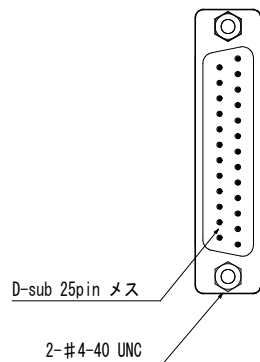

D-sub 25pin メス

セントロニクス 36pin オス

セントロニクス 36pin オス

※ケースの色、形状は変更することがあります。

<b>HUMANDATA</b>		UNIT	TITLE
CHK	DWG	SCALE	セントロニクス変換アダプタ M型
		1/1	DWG NO USB-006-CA4
			REV B

2-#4-40 UNC

D-sub 25pin Female

セントロニクス 36pin オス

<b>HUMANDATA</b>		UNIT	TITLE	
CHK	DWG	mm	USB-006-CA4 Outline Drawing	
		SCALE	DWG NO	REV
		1/1	G-USB-006-CA4	B