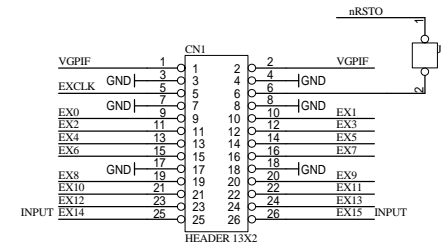

HUMANDATA

有限会社ヒューマンデータ

CPLD対応USBモジュール

DOC. No.

USB-002

B

Date: 26-Nov-2002 16:23:14

File: USB002_TOP.sch

Sheet 1 of 3

	-----		CPLD対応USBモジュール	B
	有限会社ヒューマンデータ	DOC. No.		
Date: 26-Nov-2002 16:23:15	File: USB002_USB.sch	Sheet: 2	of: 3	

DIP40	
GND	1
V33	2
IN0	3
EX15	4
EX14	5
EX13	6
EX12	7
EX11	8
EX10	9
EX9	10
EX8	11
EX7	12
EX6	13
EX5	14
EX4	15
EX3	16
V33	17
GND	18
GND	19
GND	20
GND	21
GND	22
GND	23
GND	24
GND	25
GND	26
GND	27
GND	28
GND	29
GND	30
GND	31
GND	32
GND	33
GND	34
GND	35
GND	36
GND	37
GND	38
GND	39
GND	40