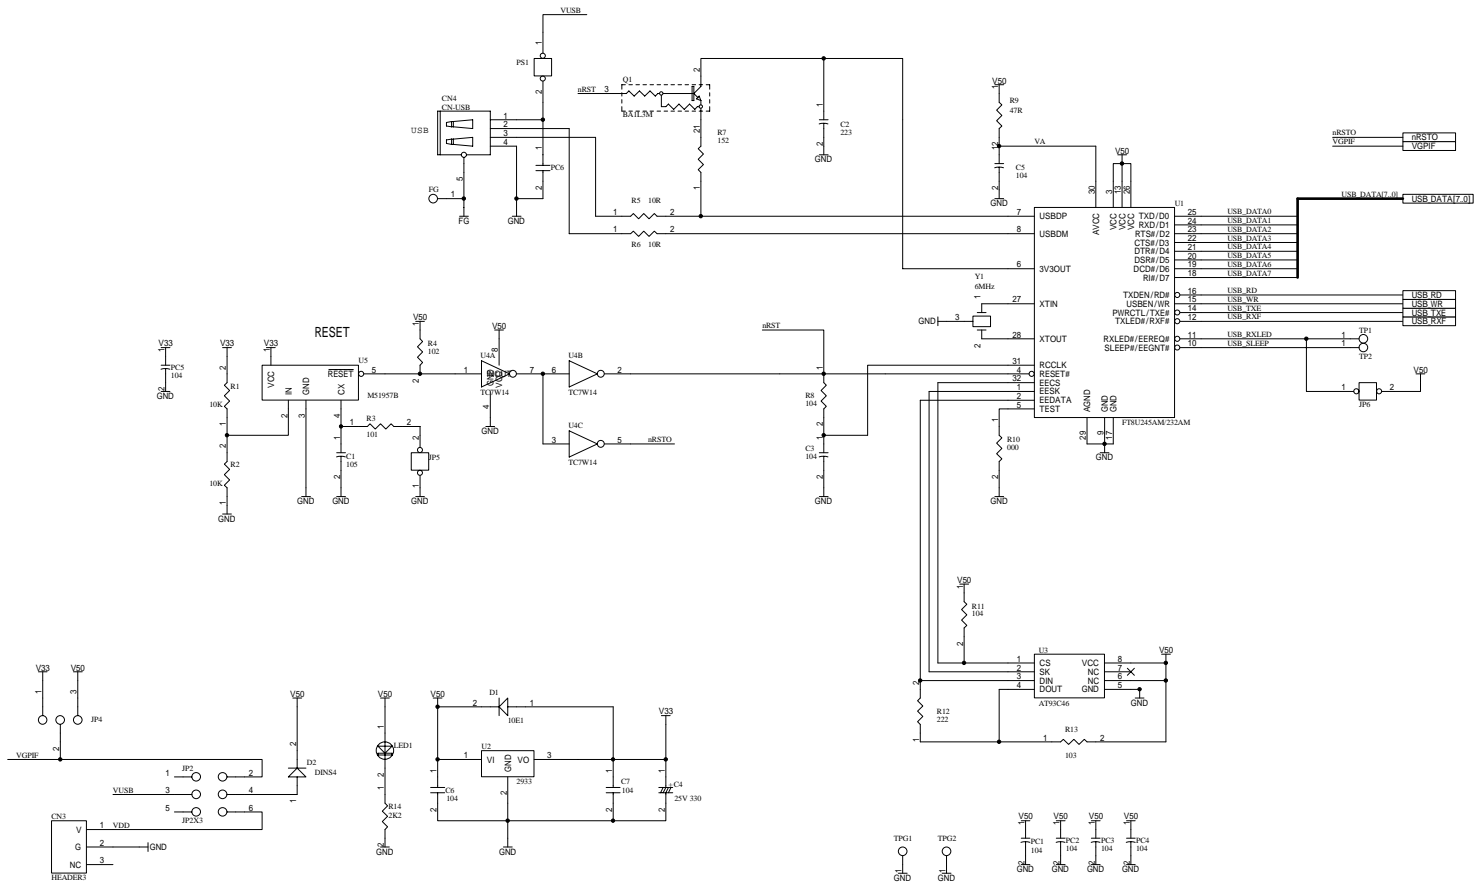

HUMANDATA

有限会社ヒューマンデータ

CPLD対応USBモジュール

DOC. No.

USB-002

B

Date: 26-Nov-2002 16:23:14

File: USB002_TOP.sch

Sheet 1 of 3

	-----		CPLD対応USBモジュール	B
	有限会社ヒューマンデータ	DOC. No.		
Date: 26-Nov-2002 16:23:15	File: USB002_USB.sch	Sheet: 2	of: 3	

DIP40	
GND	1
V33	2
IN0	3
EX15	4
EX14	5
EX13	6
EX12	7
EX11	8
EX10	9
EX9	10
EX8	11
EX7	12
EX6	13
EX5	14
EX4	15
EX3	16
V33	17
GND	18
GND	19
GND	20
GND	21
GND	22
GND	23
GND	24
GND	25
GND	26
GND	27
GND	28
GND	29
GND	30
GND	31
GND	32
GND	33
GND	34
GND	35
GND	36
GND	37
GND	38
GND	39
GND	40