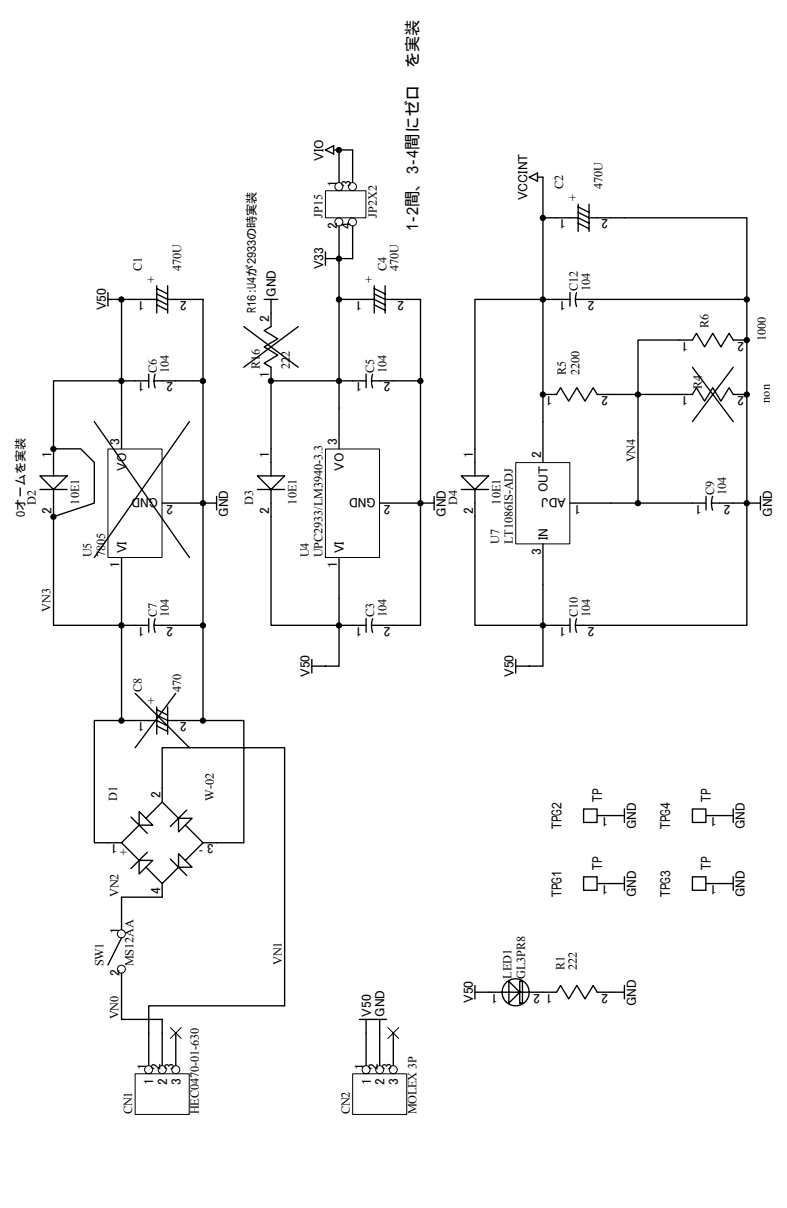

リセット IC

1-2間、3-4間にゼロを挿入

HUMAN DATA

有限会社ヒューマンデータ

APEX20Kブレッドボード REV2

DOC. No. CSP-022

File: CSP022B.SCH

Date: 29-Jul-2003

DOC. No. CSP-022

APEX20Kブレッドボード REV2

Sheet 2 of 2

B