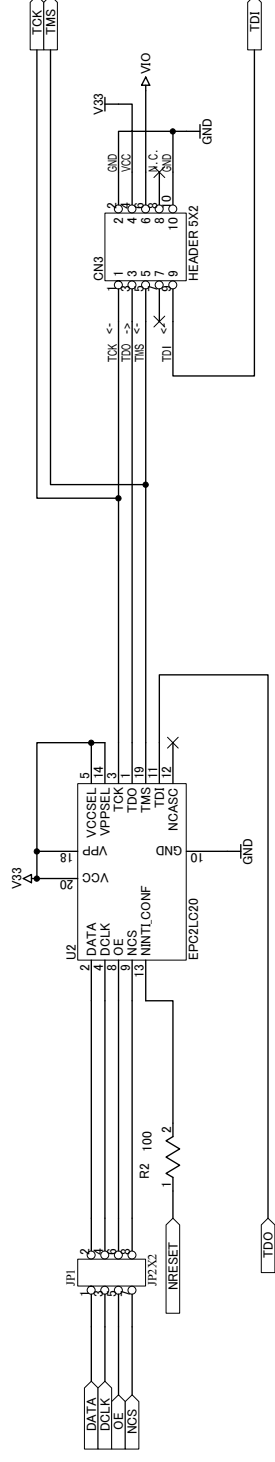

HUMAN DATA

有限会社ヒューマンデータ

Date: 29-Jul-2003 15:41:02

File: EPC2.SCH

DOC. No. CSP-022

APEX20Kブレッドボード REV2

Sheet 2 of 2

B