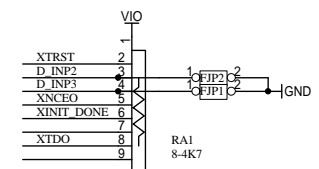

リセットIC

(*) : EP20K200のときショート

		APEX20Kブレッドボード	
有限会社ヒューマンデータ		Date:	18-Jun-2002 13:28:48
File: CSP022a.SCH		Sheet	1 of 2

 有限会社ヒューマンデータ	-----		A
	APEX20Kブレッドボード		
Date: 18-Jun-2002 13:28:51	File: EPC2.SCH	DOC. No. CSP-022	Sheet 2 of 2