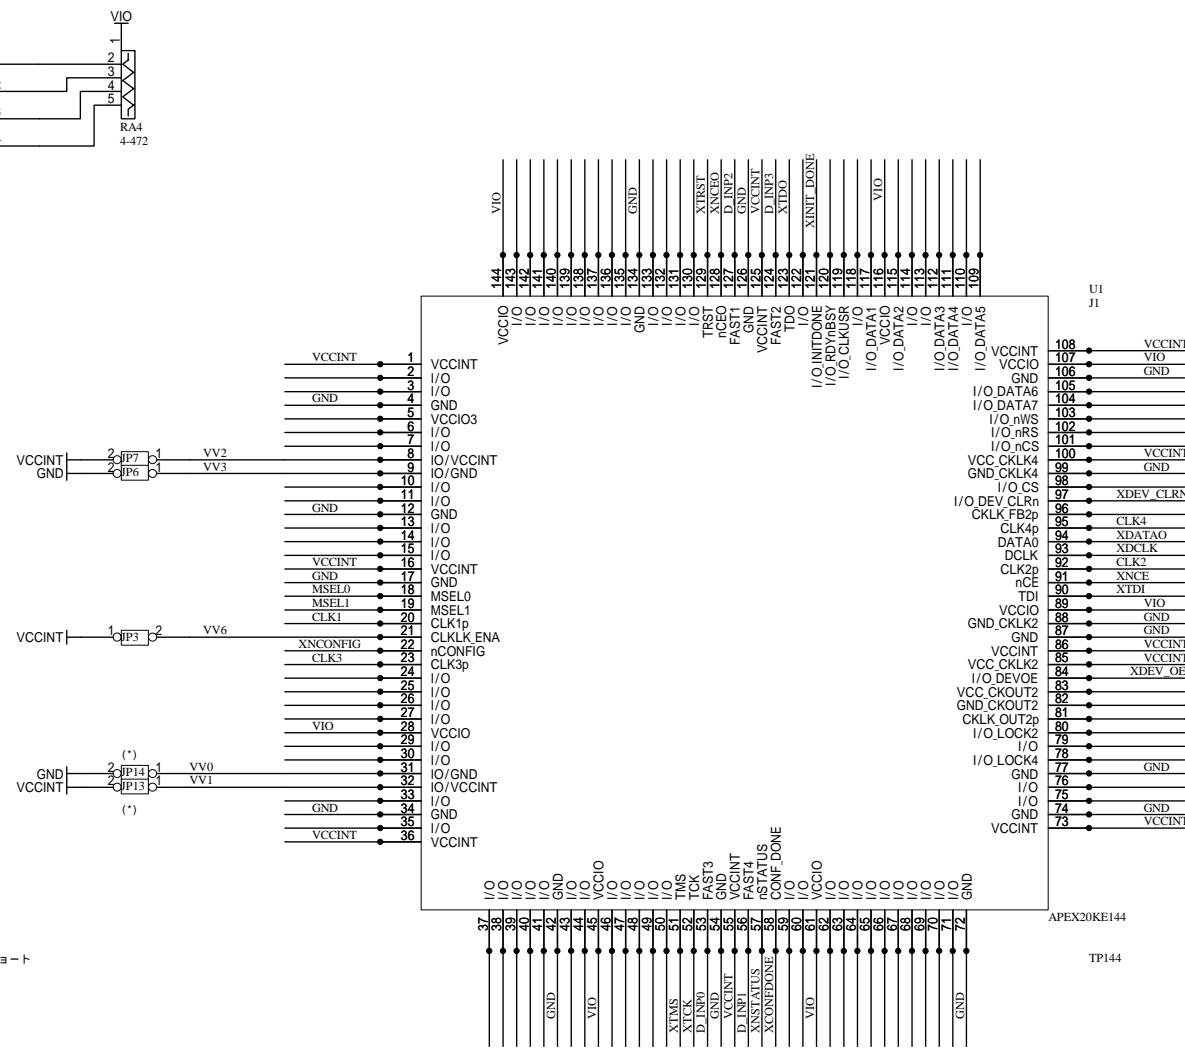

リセットIC

(*) : EP20K200のときショート

		APEX20Kブレッドボード	
有限会社ヒューマンデータ		Date:	18-Jun-2002 13:28:48
File: CSP022a.SCH		Sheet	1 of 2

 有限会社ヒューマンデータ	-----		A
	APEX20Kブレッドボード		
Date: 18-Jun-2002 13:28:51	File: EPC2.SCH	DOC. No. CSP-022	Sheet 2 of 2