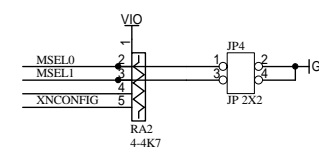

リセットIC

(*) : EP20K200のときショート

		APEX20Kブレッドボード	
有限会社ヒューマンデータ		Date:	18-Jun-2002 13:28:48
File: CSP022a.SCH		Sheet	1 of 2

 有限会社ヒューマンデータ	-----		A
	APEX20Kブレッドボード		
Date: 18-Jun-2002 13:28:51	File: EPC2.SCH	DOC. No. CSP-022	Sheet 2 of 2