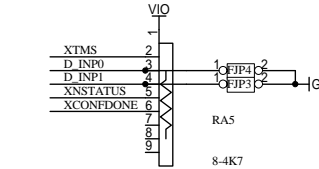

リセットIC

(*) : EP20K200のときショート

		APEX20Kブレッドボード	
有限会社ヒューマンデータ		Date:	18-Jun-2002 13:28:48
File: CSP022a.SCH		Sheet	1 of 2

 有限会社ヒューマンデータ	-----		A
	APEX20Kブレッドボード		
Date: 18-Jun-2002 13:28:51	File: EPC2.SCH	DOC. No. CSP-022	Sheet 2 of 2