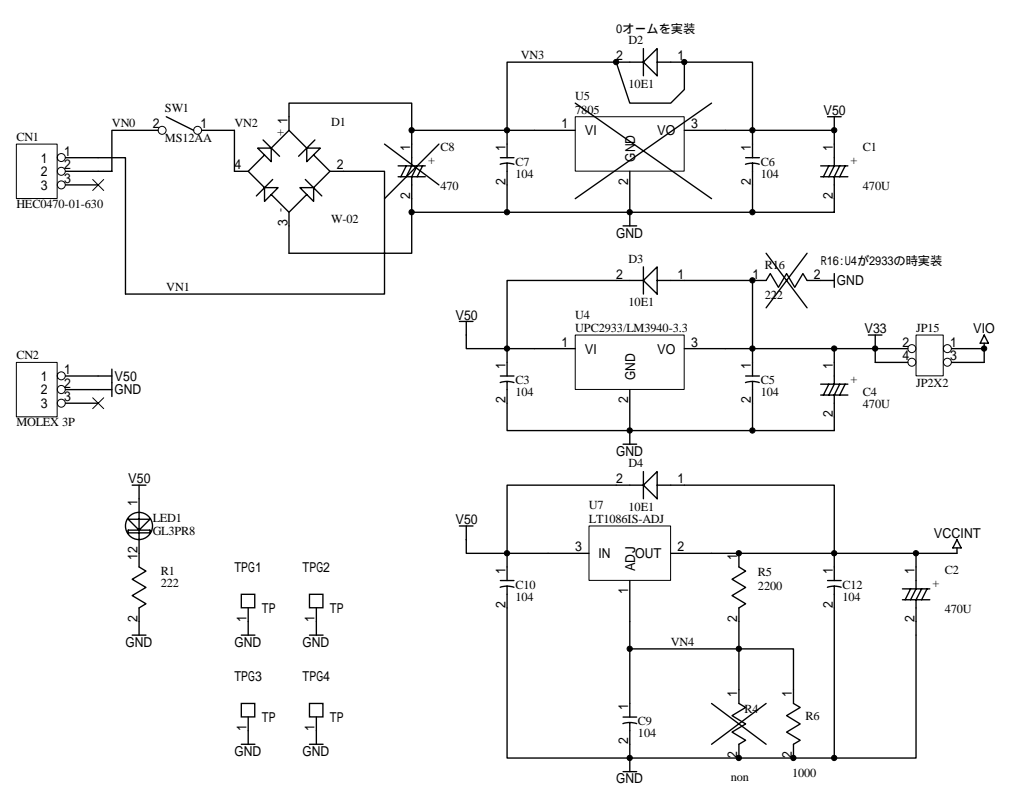

リセットIC

(*) : EP20K200のときショート

		APEX20Kブレッドボード	
有限会社ヒューマンデータ		Date:	18-Jun-2002 13:28:48
File: CSP022a.SCH		Sheet	1 of 2

 有限会社ヒューマンデータ	-----		A
	APEX20Kブレッドボード		
Date: 18-Jun-2002 13:28:51	File: EPC2.SCH	DOC. No. CSP-022	Sheet 2 of 2