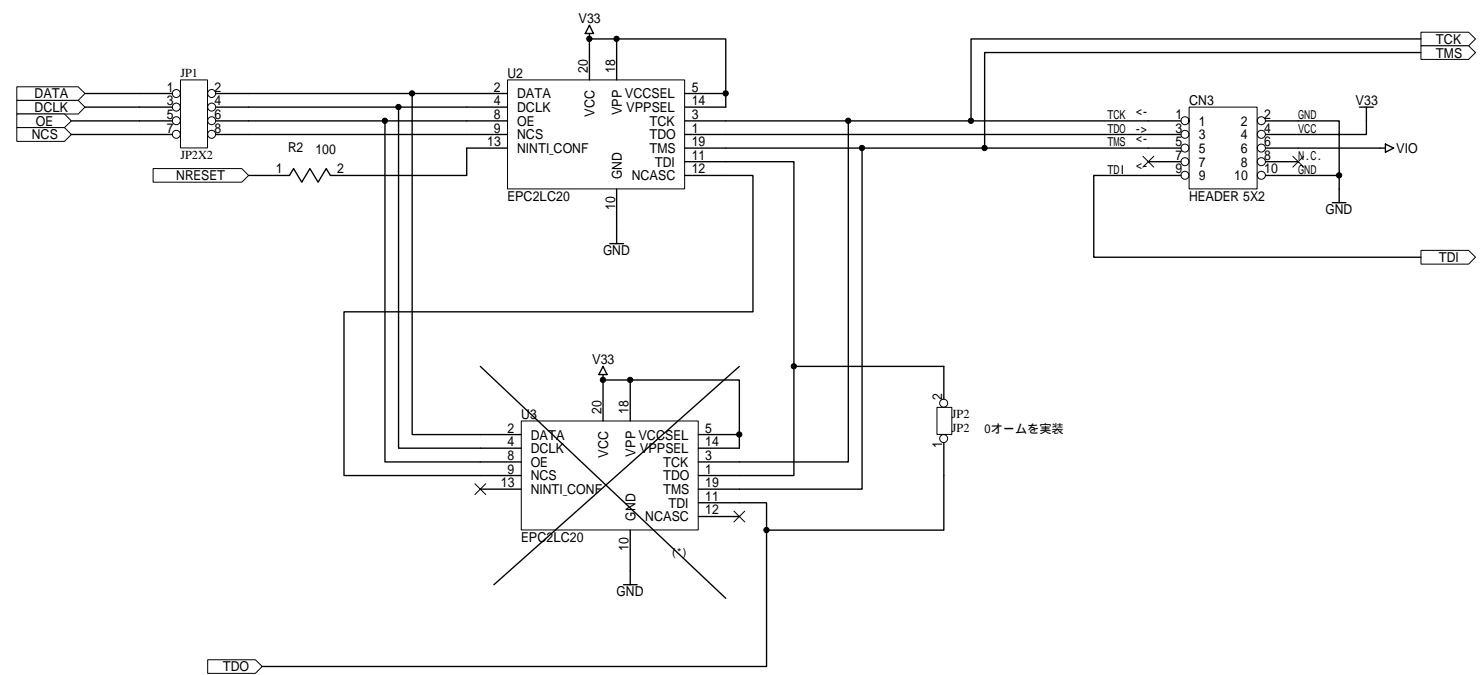

リセットIC

(*) : EP20K200のときショート

		APEX20Kブレッドボード	
有限会社ヒューマンデータ		Date:	18-Jun-2002 13:28:48
File: CSP022a.SCH		Sheet	1 of 2

 有限会社ヒューマンデータ	-----		A
	APEX20Kブレッドボード		
Date: 18-Jun-2002 13:28:51	File: EPC2.SCH	DOC. No. CSP-022	Sheet 2 of 2