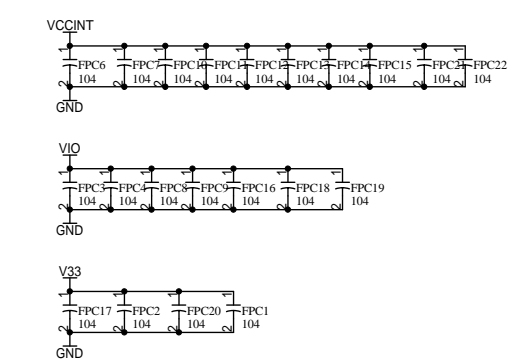

リセットIC

(*) : EP20K200のときショート

		APEX20Kブレッドボード	
有限会社ヒューマンデータ		Date:	18-Jun-2002 13:28:48
File: CSP022a.SCH		Sheet	1 of 2

 有限会社ヒューマンデータ	-----		A
	APEX20Kブレッドボード		
Date: 18-Jun-2002 13:28:51	File: EPC2.SCH	DOC. No. CSP-022	Sheet 2 of 2