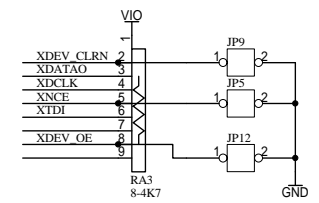

リセットIC

(*) : EP20K200のときショート

		APEX20Kブレッドボード	
有限会社ヒューマンデータ		Date:	18-Jun-2002 13:28:48
File: CSP022a.SCH		Sheet	1 of 2

 有限会社ヒューマンデータ	-----		A
	APEX20Kブレッドボード		
Date: 18-Jun-2002 13:28:51	File: EPC2.SCH	DOC. No. CSP-022	Sheet 2 of 2