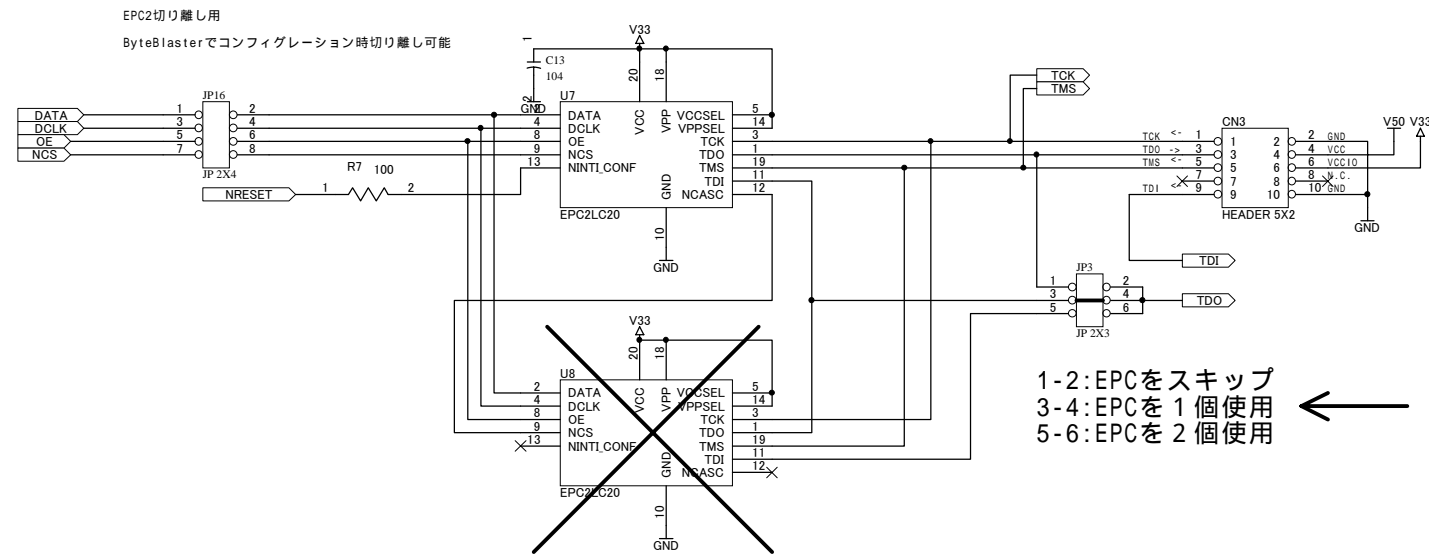

CSP-016-50E
CSP-016-100E

		
	FLEX10Kブレッドボード		
有限会社ヒューマンデータ	DOC. No.	CSP-016	A
Date: 10-Dec-2000 13:32:17	File: Csp016A.sch	Sheet 1 of 3	

CSP-016-50E
CSP-016-100E

CSP-016-50E
CSP-016-100E

HUMAN DATA

有限会社ヒューマンデータ

.....
FLEX10Kブレッドボード

DOC. No. CSP-016

A

Date: 10-Dec-2000 13:33:31

File: Epc2.sch

Sheet 3 of 3