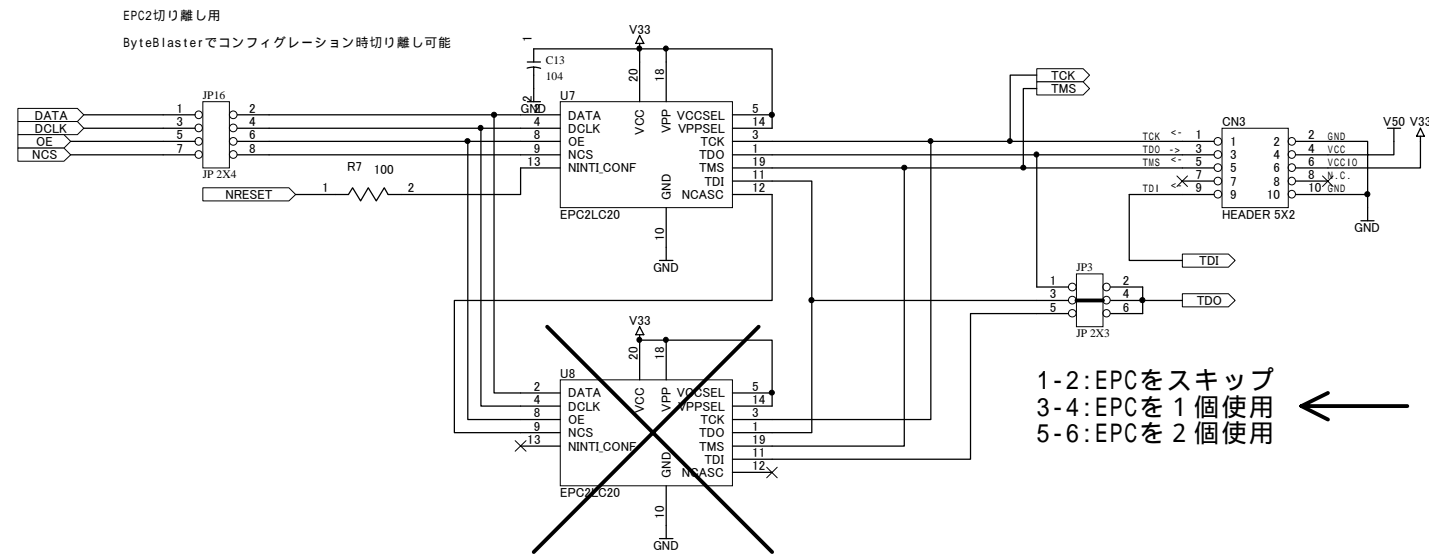

CSP-016-30A
 CSP-016-50V
 CSP-016-100A

HUMANDATA		
	FLEX10Kブレッドボード		
有限会社ヒューマンデータ	DOC. No.	CSP-016	A
Date: 16-Dec-2000 15:45:02	File: Csp016A.sch		Sheet 1 of 3

		FLEX10Kブレッドボード	
有限会社ヒューマンデータ		A	
Date: 16-Dec-2000 15:45:11	File: P1.sch	Sheet 2 of 3	

HUMAN DATA

有限会社ヒューマンデータ

Date: 16-Dec-2000 15:46:13

.....
FLEX10Kブレッドボード

DOC. No.

CSP-016

A

File: Epc2.sch