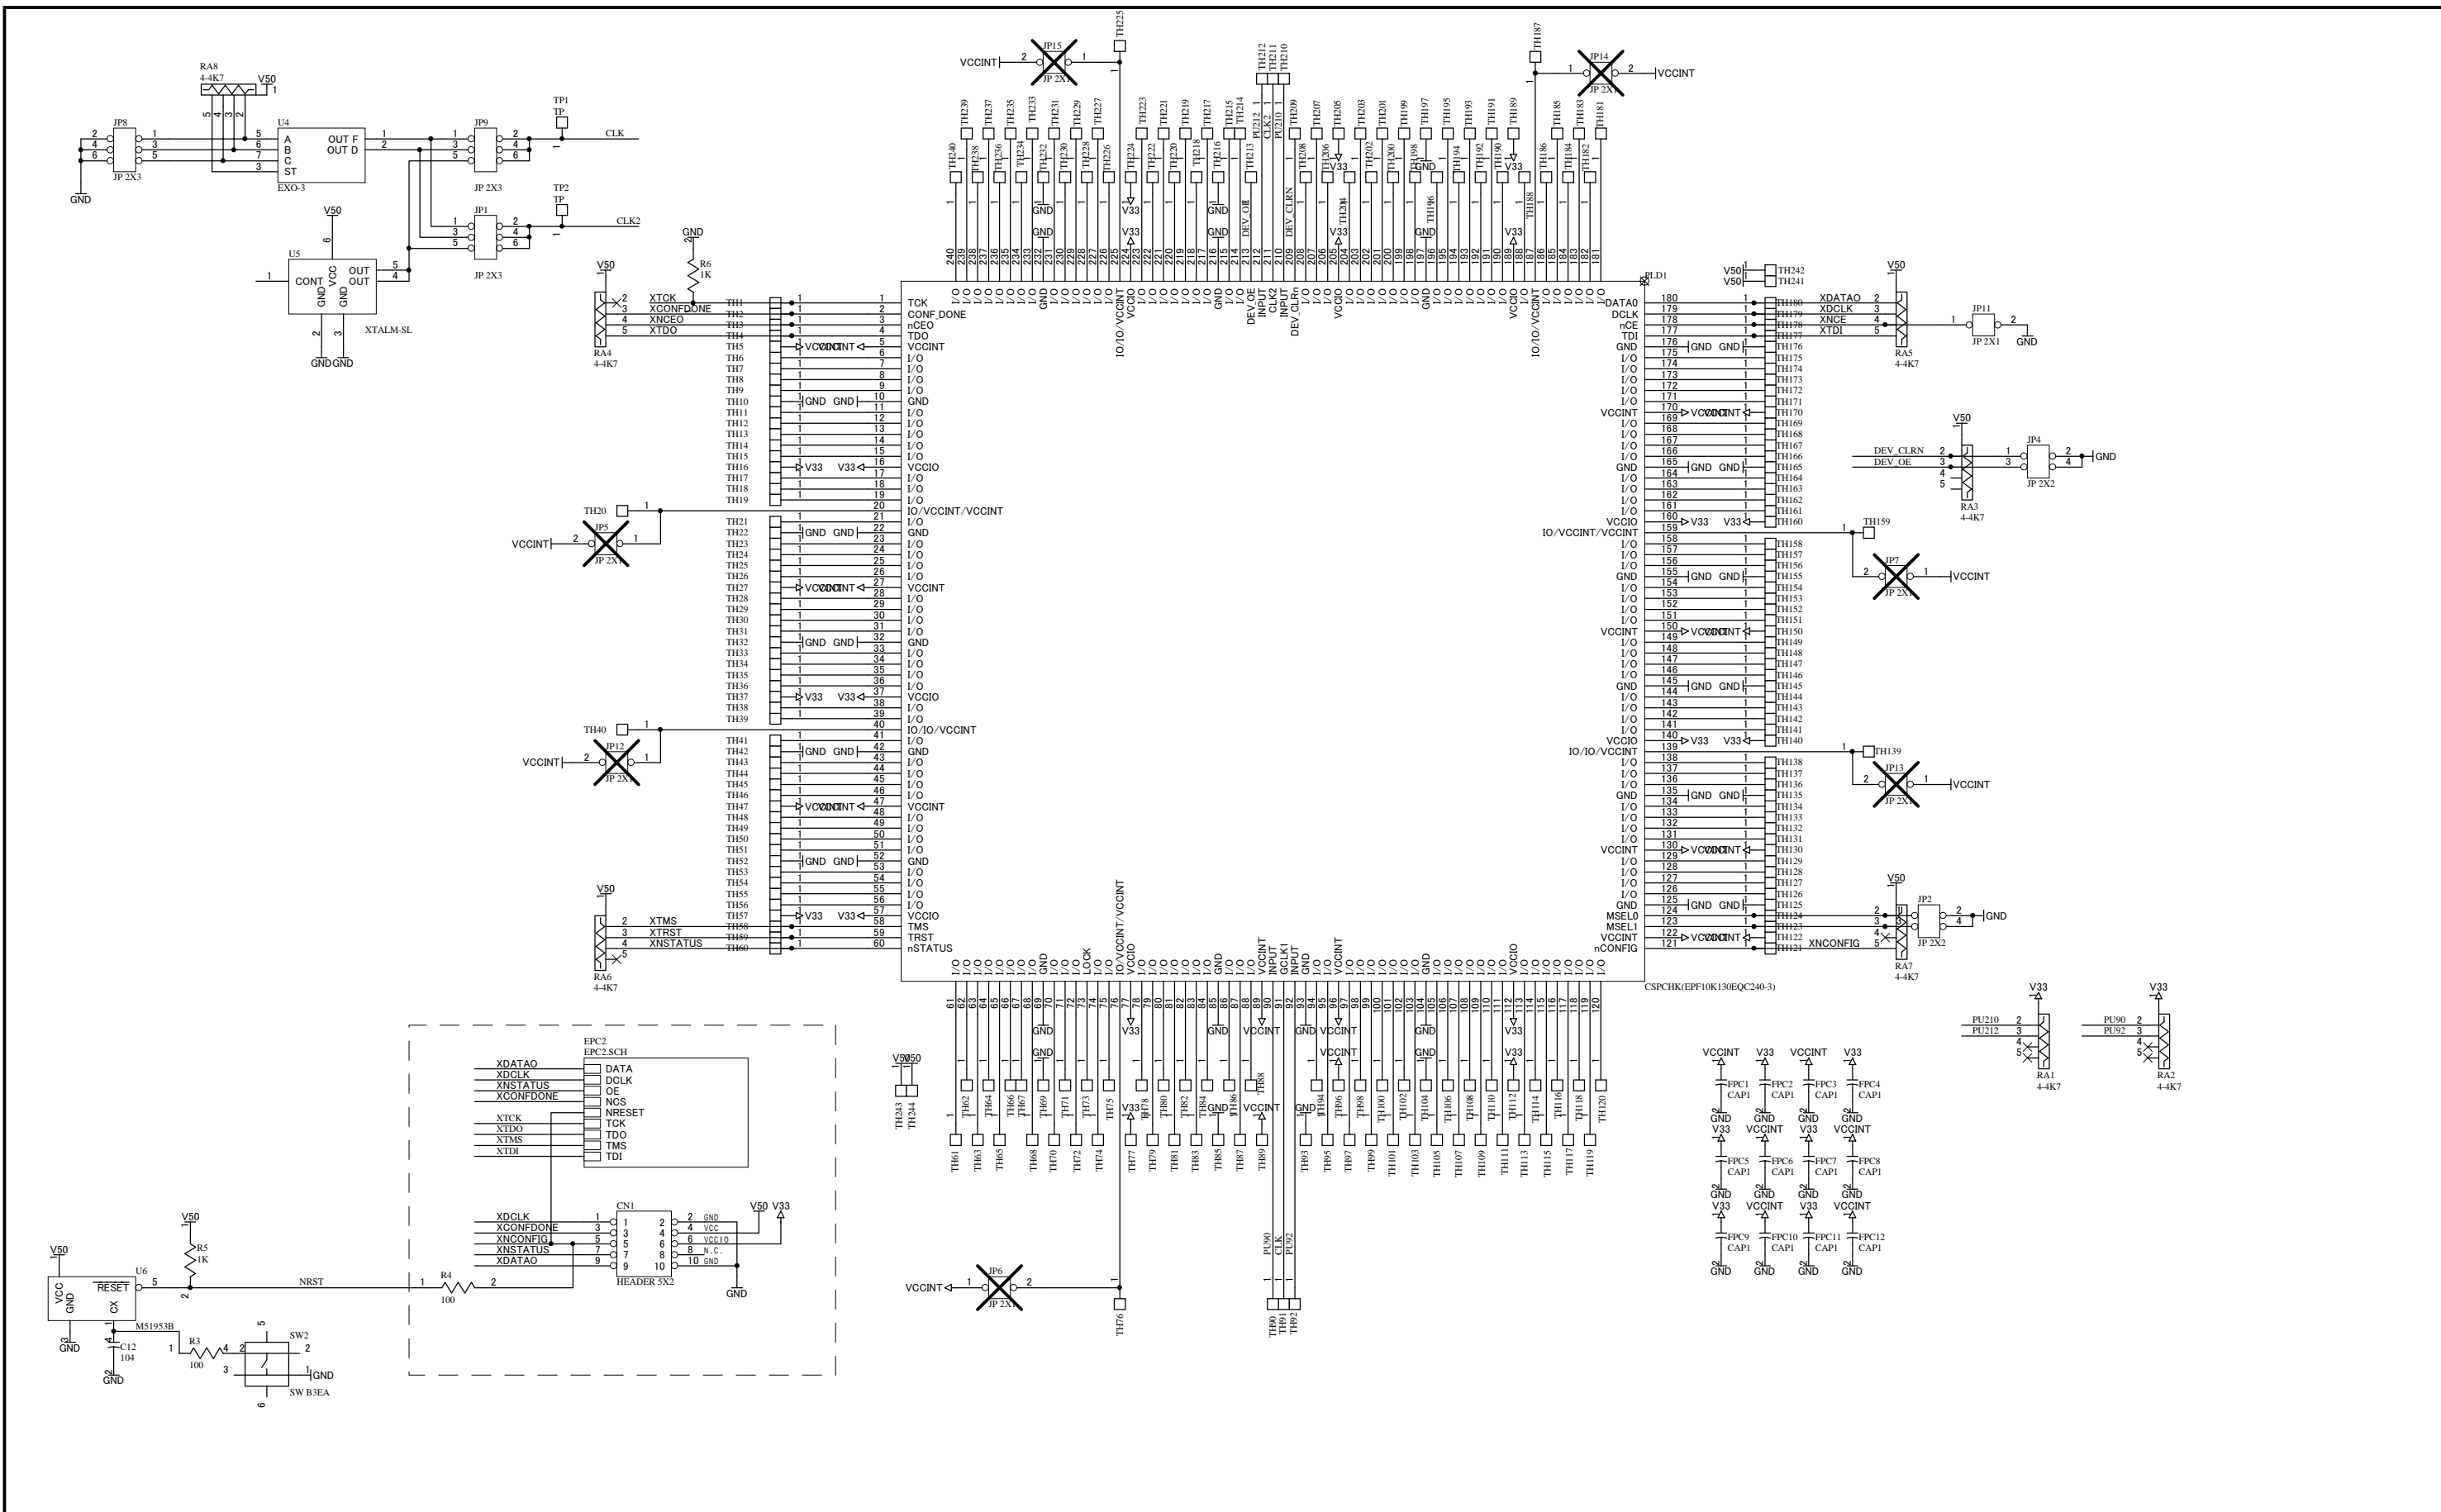

CSP-016-30A
 CSP-016-50V
 CSP-016-100A

HUMANDATA		
	FLEX10Kブレッドボード		
有限会社ヒューマンデータ	DOC. No.	CSP-016	A
Date: 16-Dec-2000 15:45:02	File: Csp016A.sch		Sheet 1 of 3

		FLEX10Kブレッドボード	
有限会社ヒューマンデータ		A	
Date: 16-Dec-2000 15:45:11	File: P1.sch	Sheet 2 of 3	

HUMAN DATA

有限会社ヒューマンデータ

Date: 16-Dec-2000 15:46:13

.....
FLEX10Kブレッドボード

DOC. No.

CSP-016

A

File: Epc2.sch