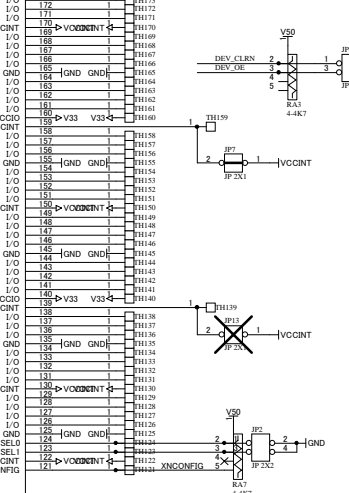

<b>HUMAN</b> <b>DATA</b>	-----		FLEX10Kブレッドボード
	Doc. No.	CSP-016	
Date:	21-Feb-2001 13:31:40	File:	Csp016A.sch
		Sheet	1 of 3

<b>HUMAN DATA</b>		-----	
		FLEX10Kブレッドボード	
有限会社ヒューマンデータ		DOC No.	CSP-016
Date: 21-Feb-2001 13:31:47		File: P1.sch	Sheet 2 of 3