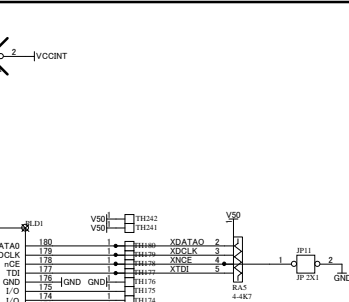

<b>HUMAN</b> <b>DATA</b>	-----		FLEX10Kブレッドボード
	Doc. No.	CSP-016	
Date:	21-Feb-2001 13:31:40	File:	Csp016A.sch
		Sheet	1 of 3

<b>HUMAN DATA</b>		-----	
		FLEX10Kブレッドボード	
有限会社ヒューマンデータ		DOC No.	CSP-016
Date: 21-Feb-2001 13:31:47		File: P1.sch	Sheet 2 of 3