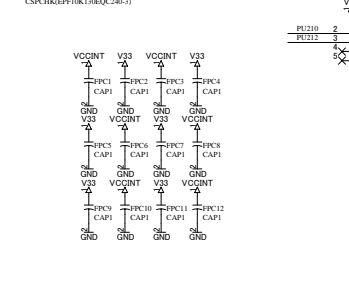

<b>HUMAN</b> <b>DATA</b>	-----		FLEX10Kブレッドボード
	Doc. No.	CSP-016	
Date:	21-Feb-2001 13:31:40	File:	Csp016A.sch
		Sheet	1 of 3

<b>HUMAN DATA</b>		-----	
		FLEX10Kブレッドボード	
有限会社ヒューマンデータ		DOC No.	CSP-016
Date: 21-Feb-2001 13:31:47		File: P1.sch	Sheet 2 of 3