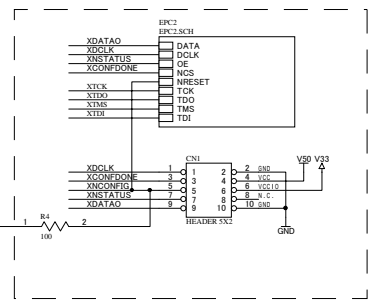

<b>HUMAN</b> <b>DATA</b>	-----		FLEX10Kブレッドボード
	Doc. No.	CSP-016	
Date:	21-Feb-2001 13:31:40	File:	Csp016A.sch
		Sheet	1 of 3

<b>HUMAN DATA</b>		-----	
		FLEX10Kブレッドボード	
有限会社ヒューマンデータ		DOC No.	CSP-016
Date: 21-Feb-2001 13:31:47		File: P1.sch	Sheet 2 of 3