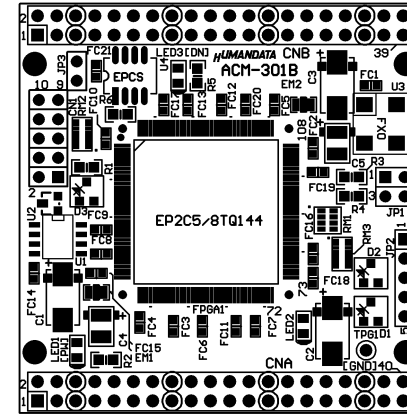

TOP LAYER

INTERNAL PLANE2

部品面

INTERNAL PLANE1

BOTTOM LAYER

HUMANDATA		UNIT	TITLE	
CHK	DWG	SIZE	ACM-301パターン図	
			DWG NO	REV
			ACM-301B.ART	A