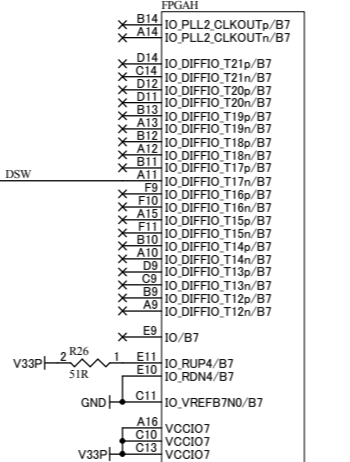

SOCKET	IOBn	IOAn	IOBn	IOAn
1	IOB0	IOA0	IOB1	IOA1
2	IOB1	IOA1	IOB2	IOA2
3	IOB2	IOA2	IOB3	IOA3
4	IOB3	IOA3	IOB4	IOA4
5	IOB4	IOA4	IOB5	IOA5
6	IOB5	IOA5	IOB6	IOA6
7	IOB6	IOA6	IOB7	IOA7
8	IOB7	IOA7	IOB8	IOA8
9	IOB8	IOA8	IOB9	IOA9
10	IOB9	IOA9	IOB10	IOA10
11	IOB10	IOA10	IOB11	IOA11
12	IOB11	IOA11	IOB12	IOA12
13	IOB12	IOA12	IOB13	IOA13
14	IOB13	IOA13	IOB14	IOA14
15	IOB14	IOA14	IOB15	IOA15
16	IOB15	IOA15	IOB16	IOA16
17	IOB16	IOA16	IOB17	IOA17
18	IOB17	IOA17	IOB18	IOA18
19	IOB18	IOA18	IOB19	IOA19
20	IOB19	IOA19	IOB20	IOA20
21	IOB20	IOA20	IOB21	IOA21
22	IOB21	IOA21	IOB22	IOA22
23	IOB22	IOA22	IOB23	IOA23
24	IOB23	IOA23	IOB24	IOA24
25	IOB24	IOA24		

**BANK Group B**

**BANK Group A**

**HUMAN DATA**  
 HuMANDATA LTD.  
 OSAKA JAPAN  
 www.hdl.co.jp/en/(Global)  
 www.hdl.co.jp/(Japan)

Cyclone III PLCC68 FPGA MODULE

DOC. No. AP68-03

B2