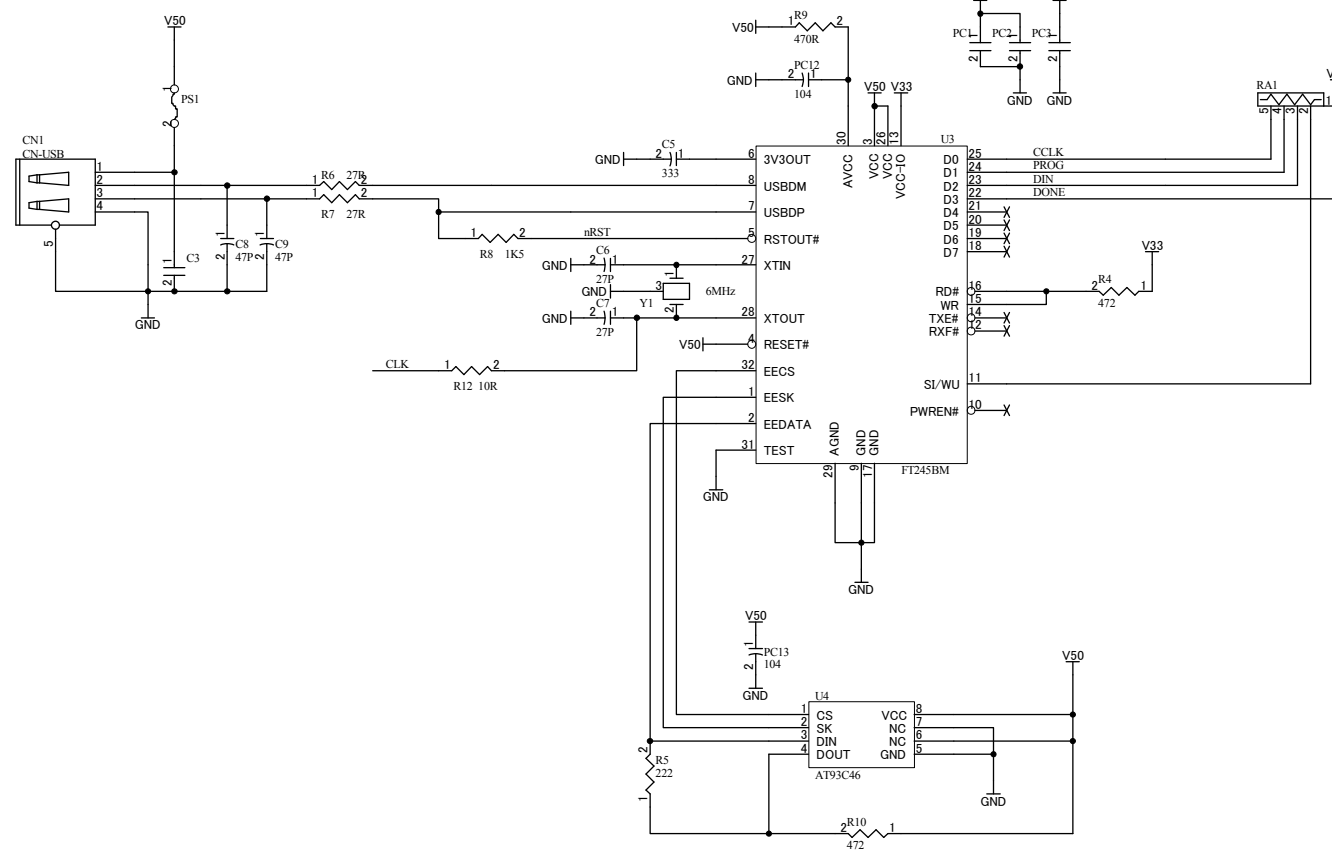

USBコントローラ

押しボタンスイッチ

電源回路

7セグメントLED

赤色LED

2006/06/12

HuMANDATA LTD.
OSAKA JAPAN
www.hdl.co.jp

EDA-002 REV2