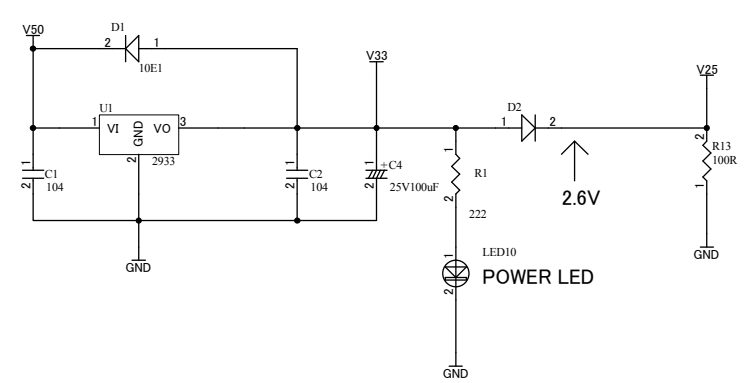

USBコントローラ

押しボタンスイッチ

電源回路

7セグメントLED

赤色LED

2006/06/12

HuMANDATA LTD.
OSAKA JAPAN
www.hdl.co.jp

EDA-002 REV2