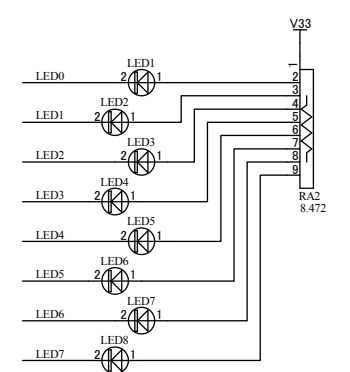

USBコントローラ

押しボタンスイッチ

電源回路

7セグメントLED

赤色LED

2006/06/12

HuMANDATA LTD.
OSAKA JAPAN
www.hdl.co.jp

EDA-002 REV2