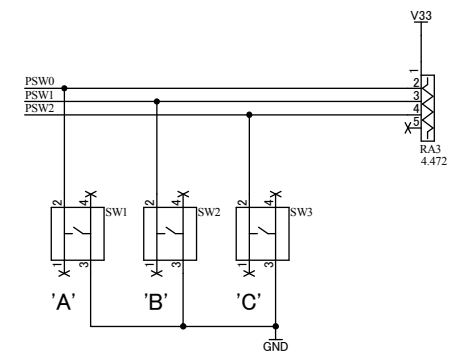

USBコントローラ

押しボタンスイッチ

電源回路

7セグメントLED

赤色LED

2006/06/12

HuMANDATA LTD.
OSAKA JAPAN
www.hdl.co.jp

EDA-002 REV2