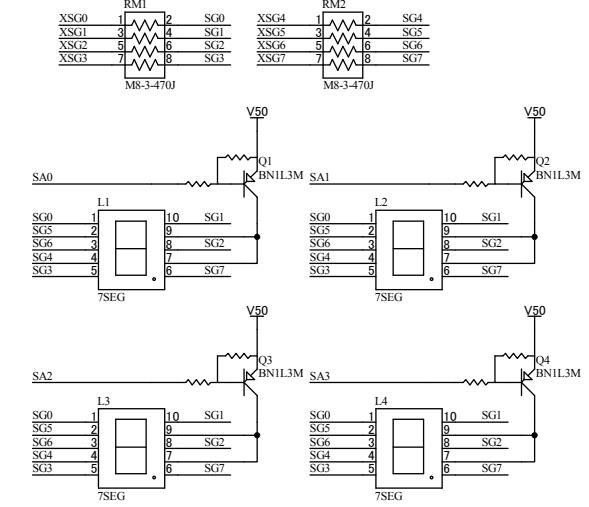

USBコントローラ

押しボタンスイッチ

電源回路

7セグメントLED

赤色LED

2006/06/12

HuMANDATA LTD.
OSAKA JAPAN
www.hdl.co.jp

EDA-002 REV2