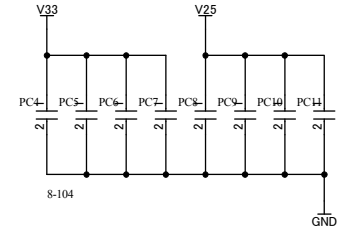

USBコントローラ

押しボタンスイッチ

電源回路

7セグメントLED

赤色LED

2006/06/12

HuMANDATA LTD.
OSAKA JAPAN
www.hdl.co.jp

EDA-002 REV2