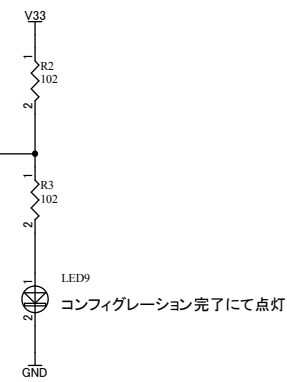

USBコントローラ

押しボタンスイッチ

電源回路

7セグメントLED

赤色LED

2006/06/12

HuMANDATA LTD.
OSAKA JAPAN
www.hdl.co.jp

EDA-002 REV2