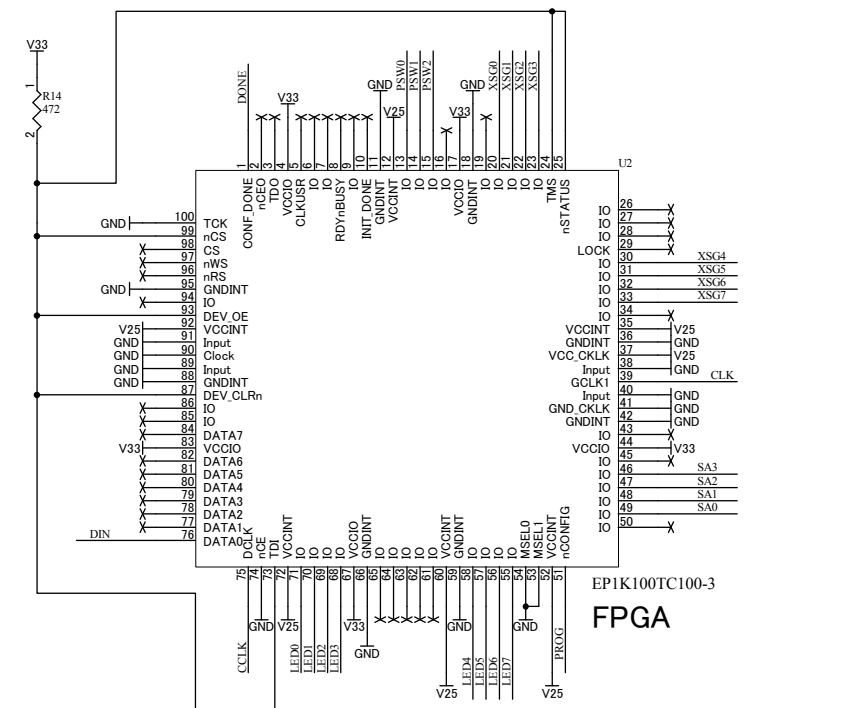

USBコントローラ

押しボタンスイッチ

電源回路

7セグメントLED

赤色LED

2006/06/12

HuMANDATA LTD.
OSAKA JAPAN
www.hdl.co.jp

EDA-002 REV2