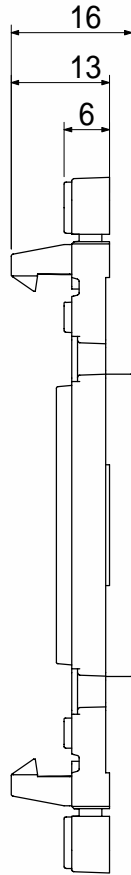

本体取り外し時はこの部分にマイナスドライバなどを挿入し爪をひろげてください。

HUMANDATA [®]		SCALE 1:1	UNIT mm	MATERIAL
CHK	DWG	TITLE PEN-003-MG Outline Drawing		REV
		DRAWING NO PEN003MG-DWG-A		A