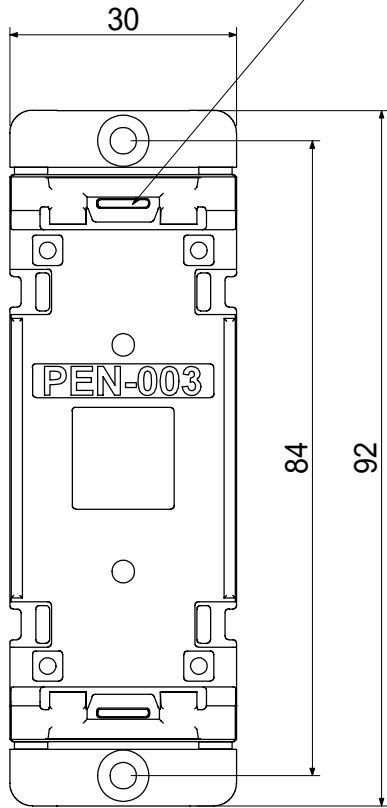

本体取り外し時はこの部分にマイナスドライバなどを挿入し爪をひろげてください。

HUMANDATA [®]		SCALE 1:1	UNIT mm	MATERIAL
CHK	DWG	TITLE PEN-003-MG Outline Drawing		REV
		DRAWING NO PEN003MG-DWG-A		A