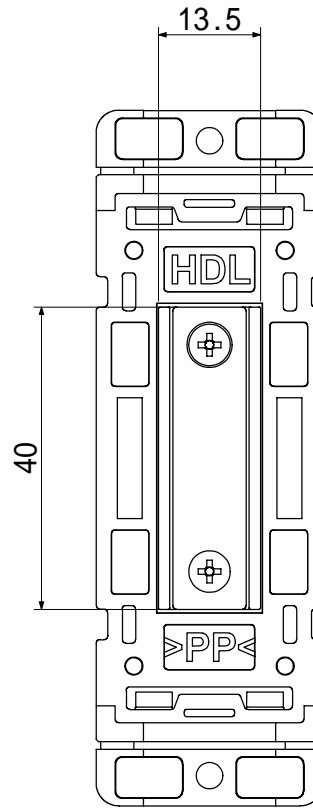

本体取り外し時はこの部分にマイナスドライバなどを挿入し爪をひろげてください。

HUMANDATA [®]		SCALE 1:1	UNIT mm	MATERIAL
CHK	DWG	TITLE PEN-003-MG Outline Drawing		REV
		DRAWING NO PEN003MG-DWG-A		A