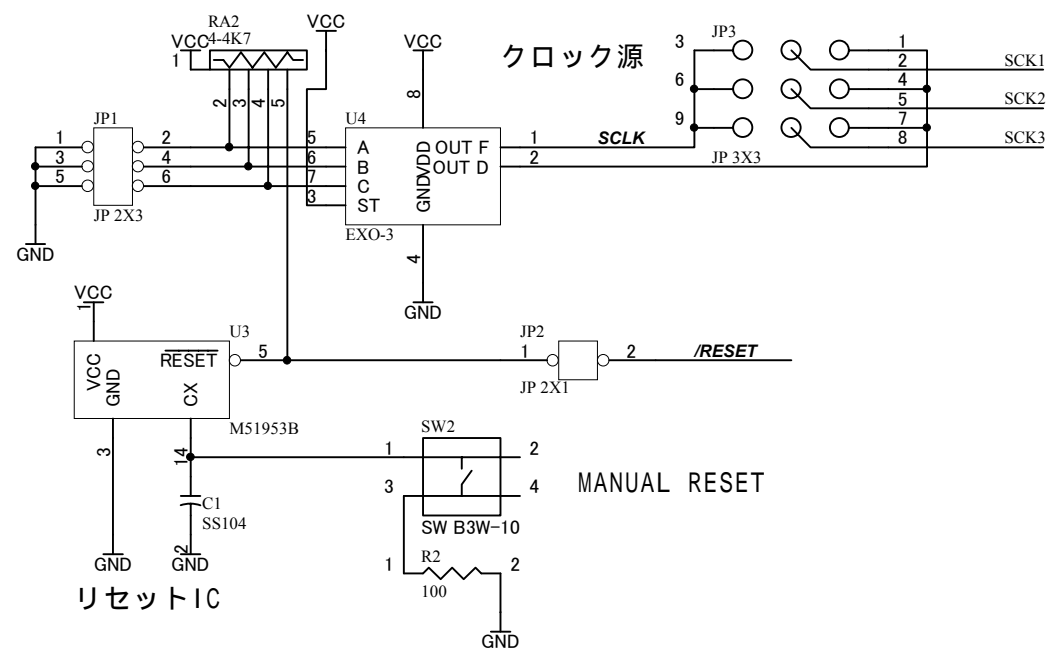

電源コネクタ

ISPコネクタ

クロック源

リセットIC

MANUAL RESET

HUMAN DATA

有限会社ヒューマンデータ

XC95xxXLブレッドボード

DOC. No.

XSP-007

B