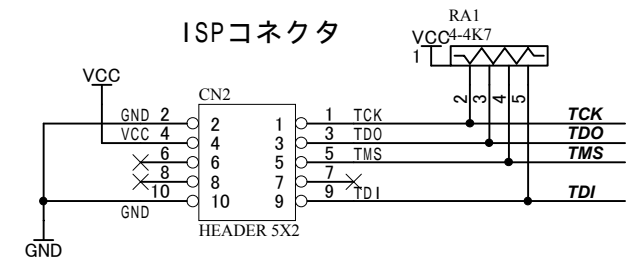

電源コネクタ

ISPコネクタ

クロック源

リセットIC

MANUAL RESET

HUMAN DATA

有限会社ヒューマンデータ

XC95xxXLブレッドボード

DOC. No.

XSP-007

B