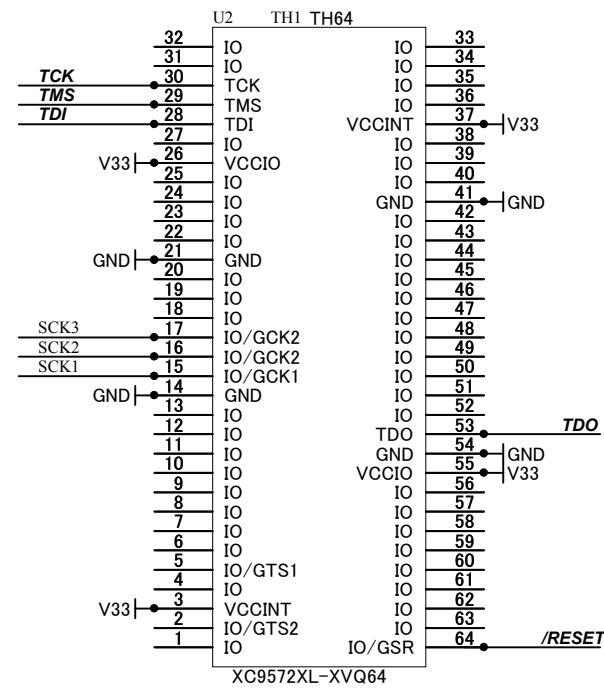

電源コネクタ

ISPコネクタ

クロック源

リセットIC

MANUAL RESET

HUMAN DATA

有限会社ヒューマンデータ

XC95xxXLブレッドボード

DOC. No.

XSP-007

B