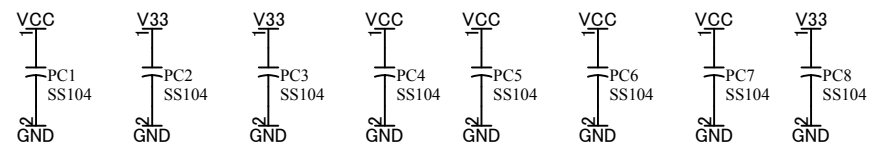

電源コネクタ

ISPコネクタ

クロック源

リセットIC

MANUAL RESET

HUMAN DATA

有限会社ヒューマンデータ

XC95xxXLブレッドボード

DOC. No.

XSP-007

B