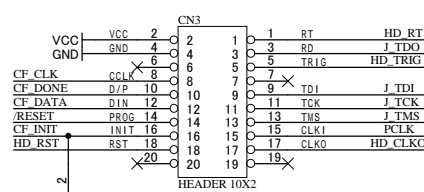

ISPコネクタ

HUMAN DATA

スバルタンブレッドボード V1

有限会社ヒューマンデータ

Date: 4-Apr-2001 13:04:00 File: XSP004B.SCH Sheet 1 of 1