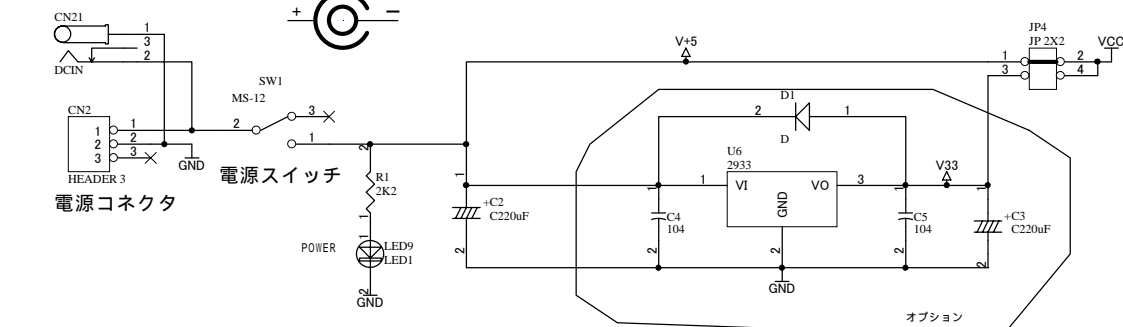

ISPコネクタ

HUMAN DATA

スバルタンブレッドボード V1

有限会社ヒューマンデータ

Date: 4-Apr-2001 13:04:00 File: XSP004B.SCH Sheet 1 of 1