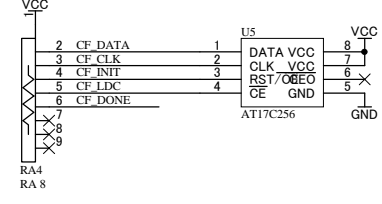

ISPコネクタ

HUMAN DATA

スバルタンブレッドボード V1

有限会社ヒューマンデータ

Date: 4-Apr-2001 13:04:00 File: XSP004B.SCH Sheet 1 of 1