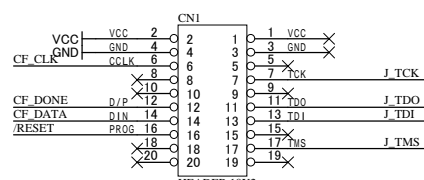

ISPコネクタ

HUMAN DATA

スバルタンブレッドボード V1

有限会社ヒューマンデータ

Date: 4-Apr-2001 13:04:00 File: XSP004B.SCH Sheet 1 of 1