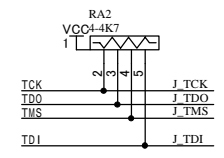

ISPコネクタ

HUMAN DATA

スバルタンブレッドボード V1

有限会社ヒューマンデータ

Date: 4-Apr-2001 13:04:00 File: XSP004B.SCH Sheet 1 of 1