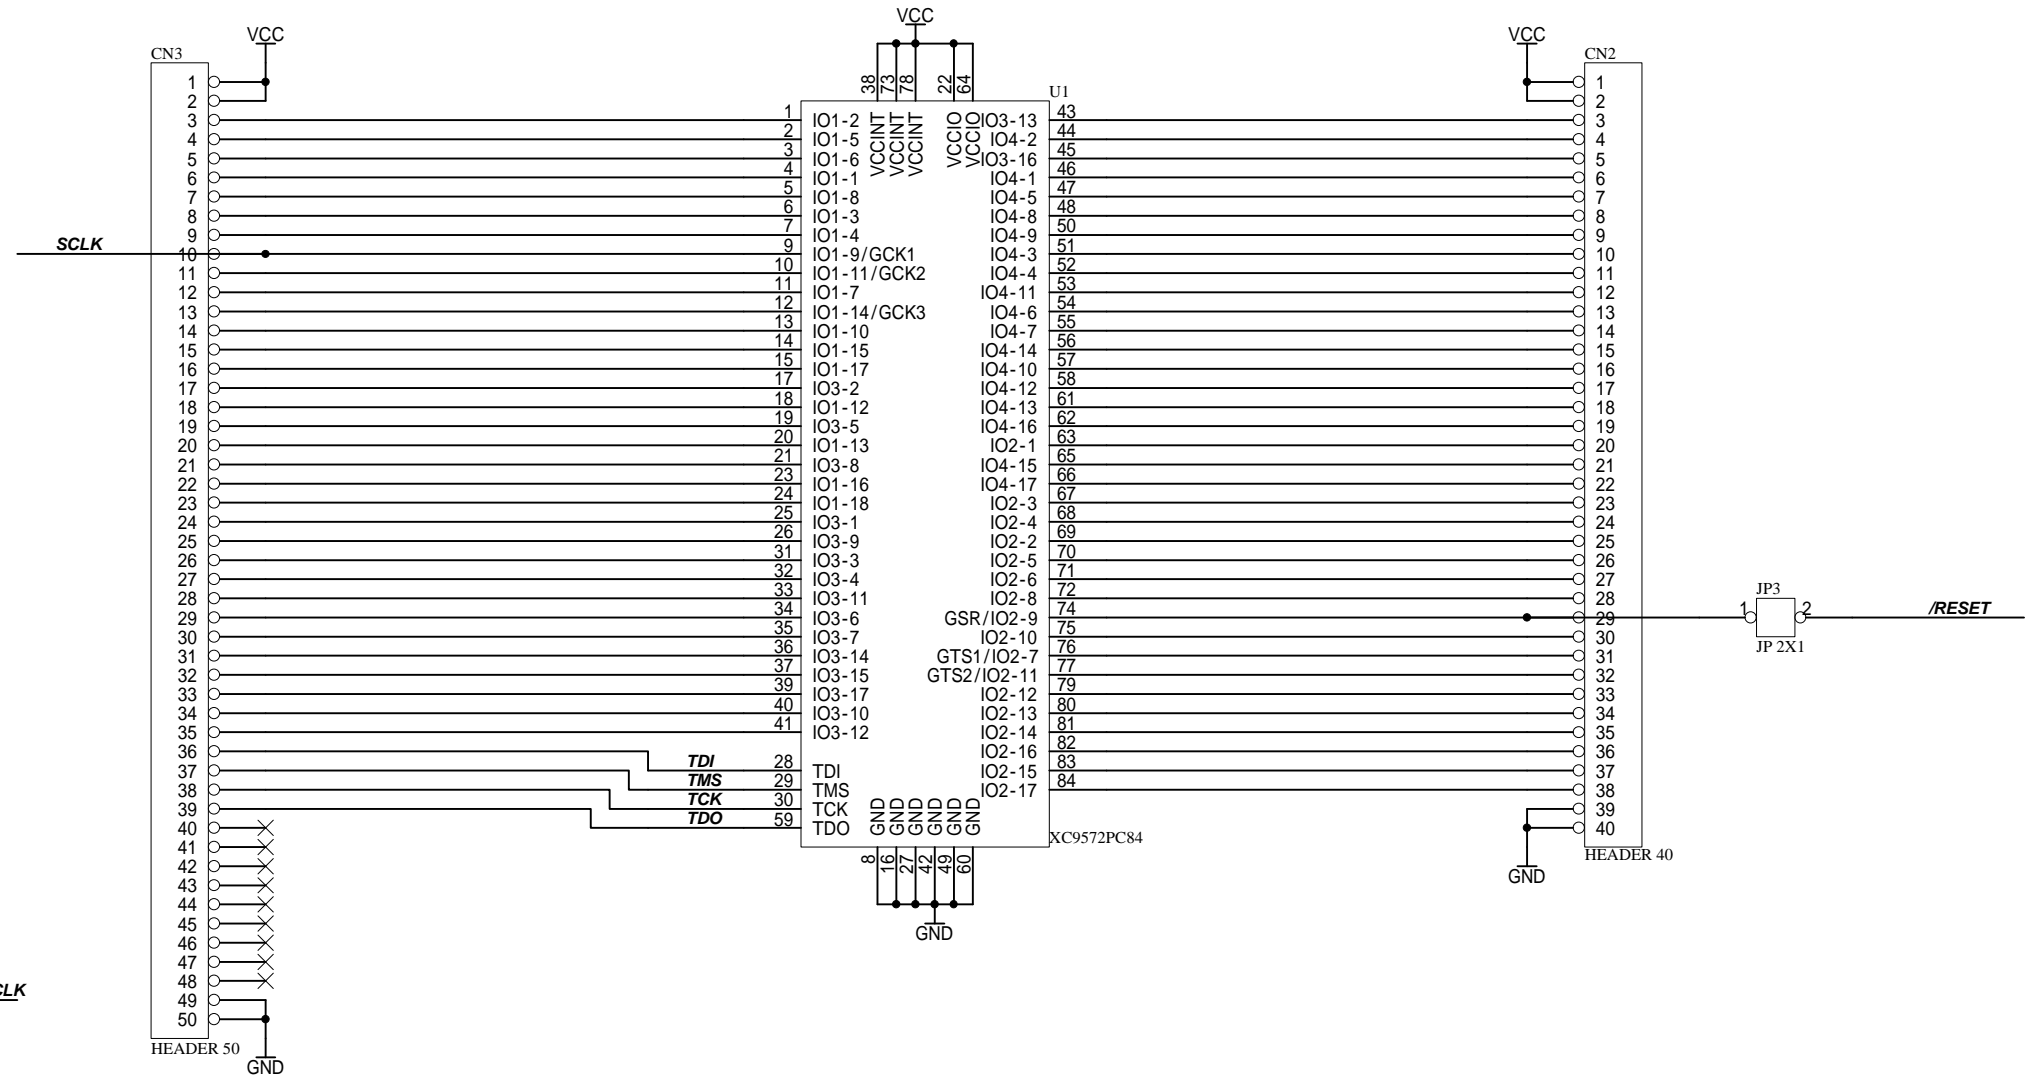

電源コネクタ

ISPコネクタ

クロック源

リセットIC

有限会社ヒューマンデータ

VER 1.0

DOC. No.

XSP-002