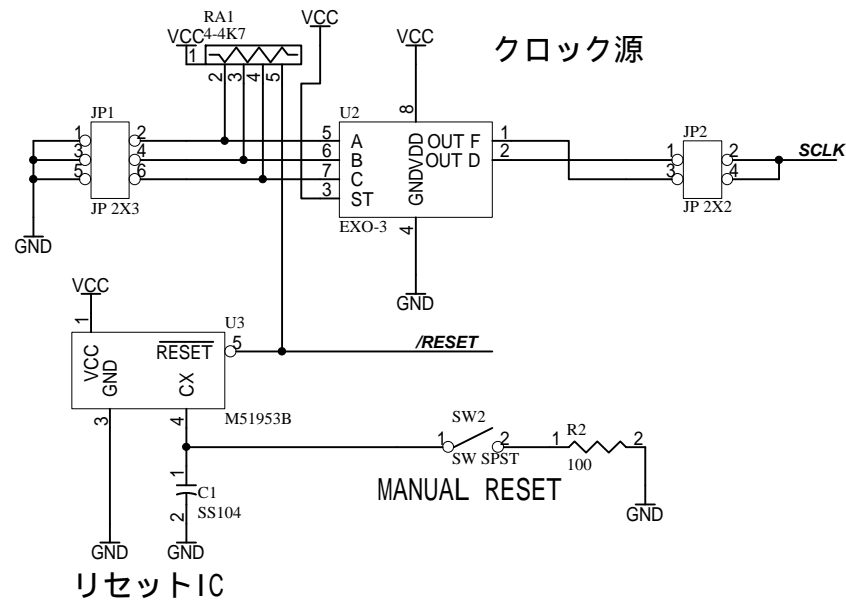

電源コネクタ

ISPコネクタ

クロック源

リセットIC

有限会社ヒューマンデータ

VER 1.0

DOC. No.

XSP-002