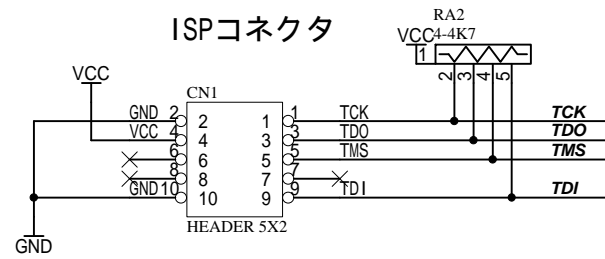

電源コネクタ

ISPコネクタ

クロック源

リセットIC

有限会社ヒューマンデータ

VER 1.0

DOC. No.

XSP-002