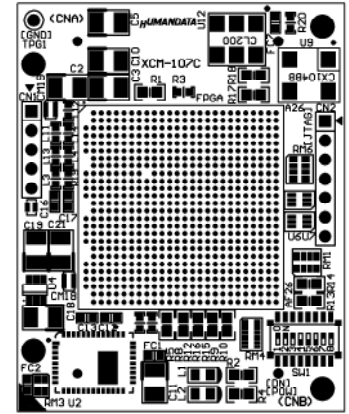

TOP LAYER

MID LAYER1

INTERNAL PLANE4

INTERNAL PLANE2(VCC)

部品面

INTERNAL PLANE1(GND)

INTERNAL PLANE3

MID LAYER2

BOTTOM LAYER

はんだ面

| | | | | |
|------------------|-----|------|---------------|-------------|
| HUMANDATA | | UNIT | TITLE | |
| CHK | DWG | SIZE | XCM-107Cパターン図 | |
| | | | DWG NO | XCM-107.ART |