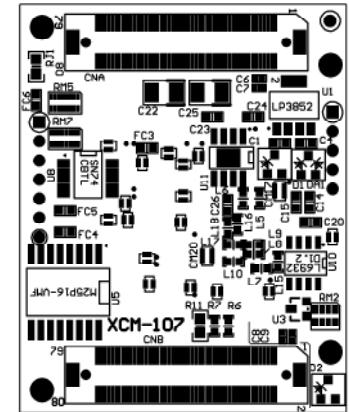

TOP LAYER

MID LAYER1

INTERNAL PLANE4

INTERNAL PLANE2(VCC)

部品面

INTERNAL PLANE1(GND)

INTERNAL PLANE3

MID LAYER2

BOTTOM LAYER

はんだ面

| | | | | |
|------------------|-----|------|---------------|-------------|
| HUMANDATA | | UNIT | TITLE | |
| CHK | DWG | SIZE | XCM-107Cパターン図 | |
| | | | DWG NO | XCM-107.ART |