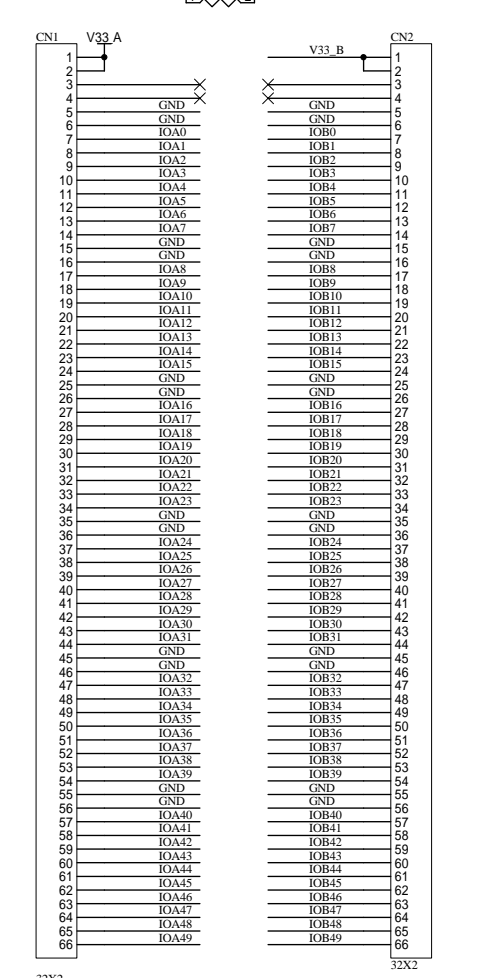

V12 V12
V25 V25
V33_A V33_A
V33_B V33_B
GND GND

ロケット/O 不使用

Bank A Bank B

Bank A