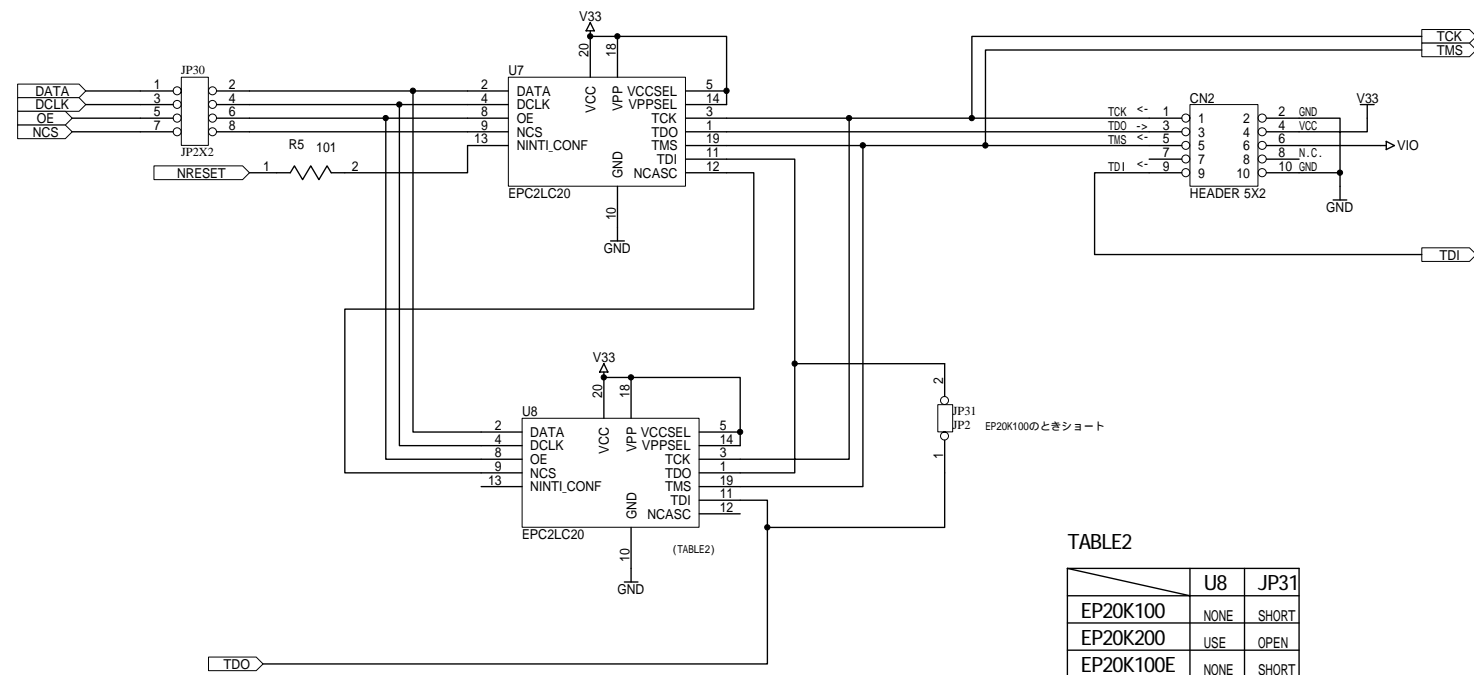

APEX20K/20KEブレッドボード

有限会社ヒューマンデータ

Date: 22-Apr-2002 13:25:57 File: CSP021B.SCH Sheet 1 of 2

TABLE2

	U8	JP31
EP20K100	NONE	SHORT
EP20K200	USE	OPEN
EP20K100E	NONE	SHORT
EP20K200E	USE	OPEN
EP20K300E	USE	OPEN