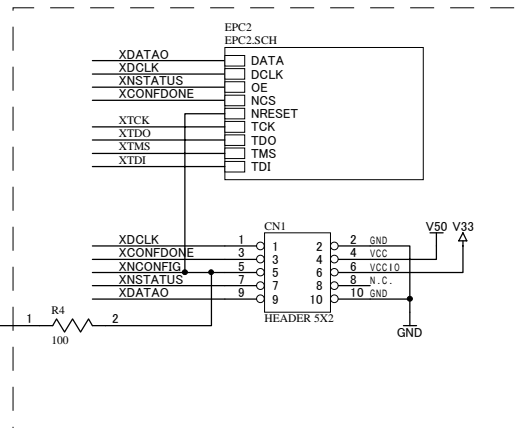

HUMAN DATA		
	FLEX10Kブレッドボード		
有限会社ヒューマンデータ	DOC. No.	CSP-016	A
Date: 27-Nov-2000 18:52:45	File: Csp016A.sch	Sheet 1	of 3

0 でジャンパ

0 でジャンパ

0 でジャンパ

0 でジャンパ

0 でジャンパ

0 でジャンパ

0 でジャンパ