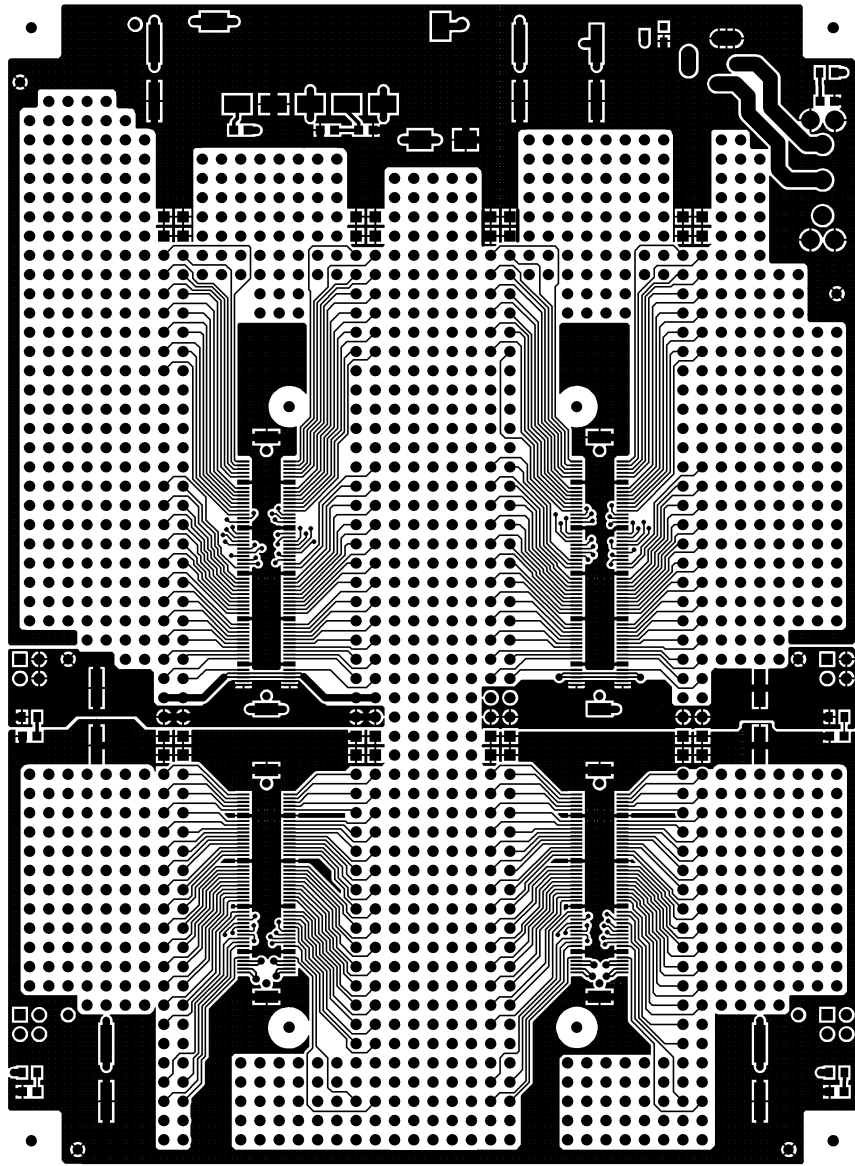

部品面

<b>HUMAN DATA</b>		UNIT	TITLE	
CHK	DWG		ZKB-051Aパターン図	
		SIZE	DWG NO	REV
			ZKB-051A.ART	A

はんだ面

<b>HUMANDATA</b>		UNIT	TITLE	
CHK	DWG	SIZE	ZKB-051Aパターン図	
			DWG NO	ZKB-051A.ART

TOP LAYER

<b>HUMAN DATA</b>		UNIT	TITLE	
CHK	DWG	SIZE	ZKB-051Aパターン図	
			DWG NO	ZKB-051A.ART

INTERNAL PLANE1

<b>HUMANDATA</b>		UNIT	TITLE	
CHK	DWG	SIZE	ZKB-051Aパターン図	
			DWG NO	ZKB-051A.ART

INTERNAL PLANE2

<b>HUMANDATA</b>		UNIT	TITLE	
CHK	DWG	SIZE	ZKB-051Aパターン図	
			DWG NO	REV
			ZKB-051A.ART	A

BOTTOM LAYER

<b>HUMANDATA</b>		UNIT	TITLE	
CHK	DWG	SIZE	ZKB-051Aパターン図	
			DWG NO	REV
			ZKB-051A.ART	A