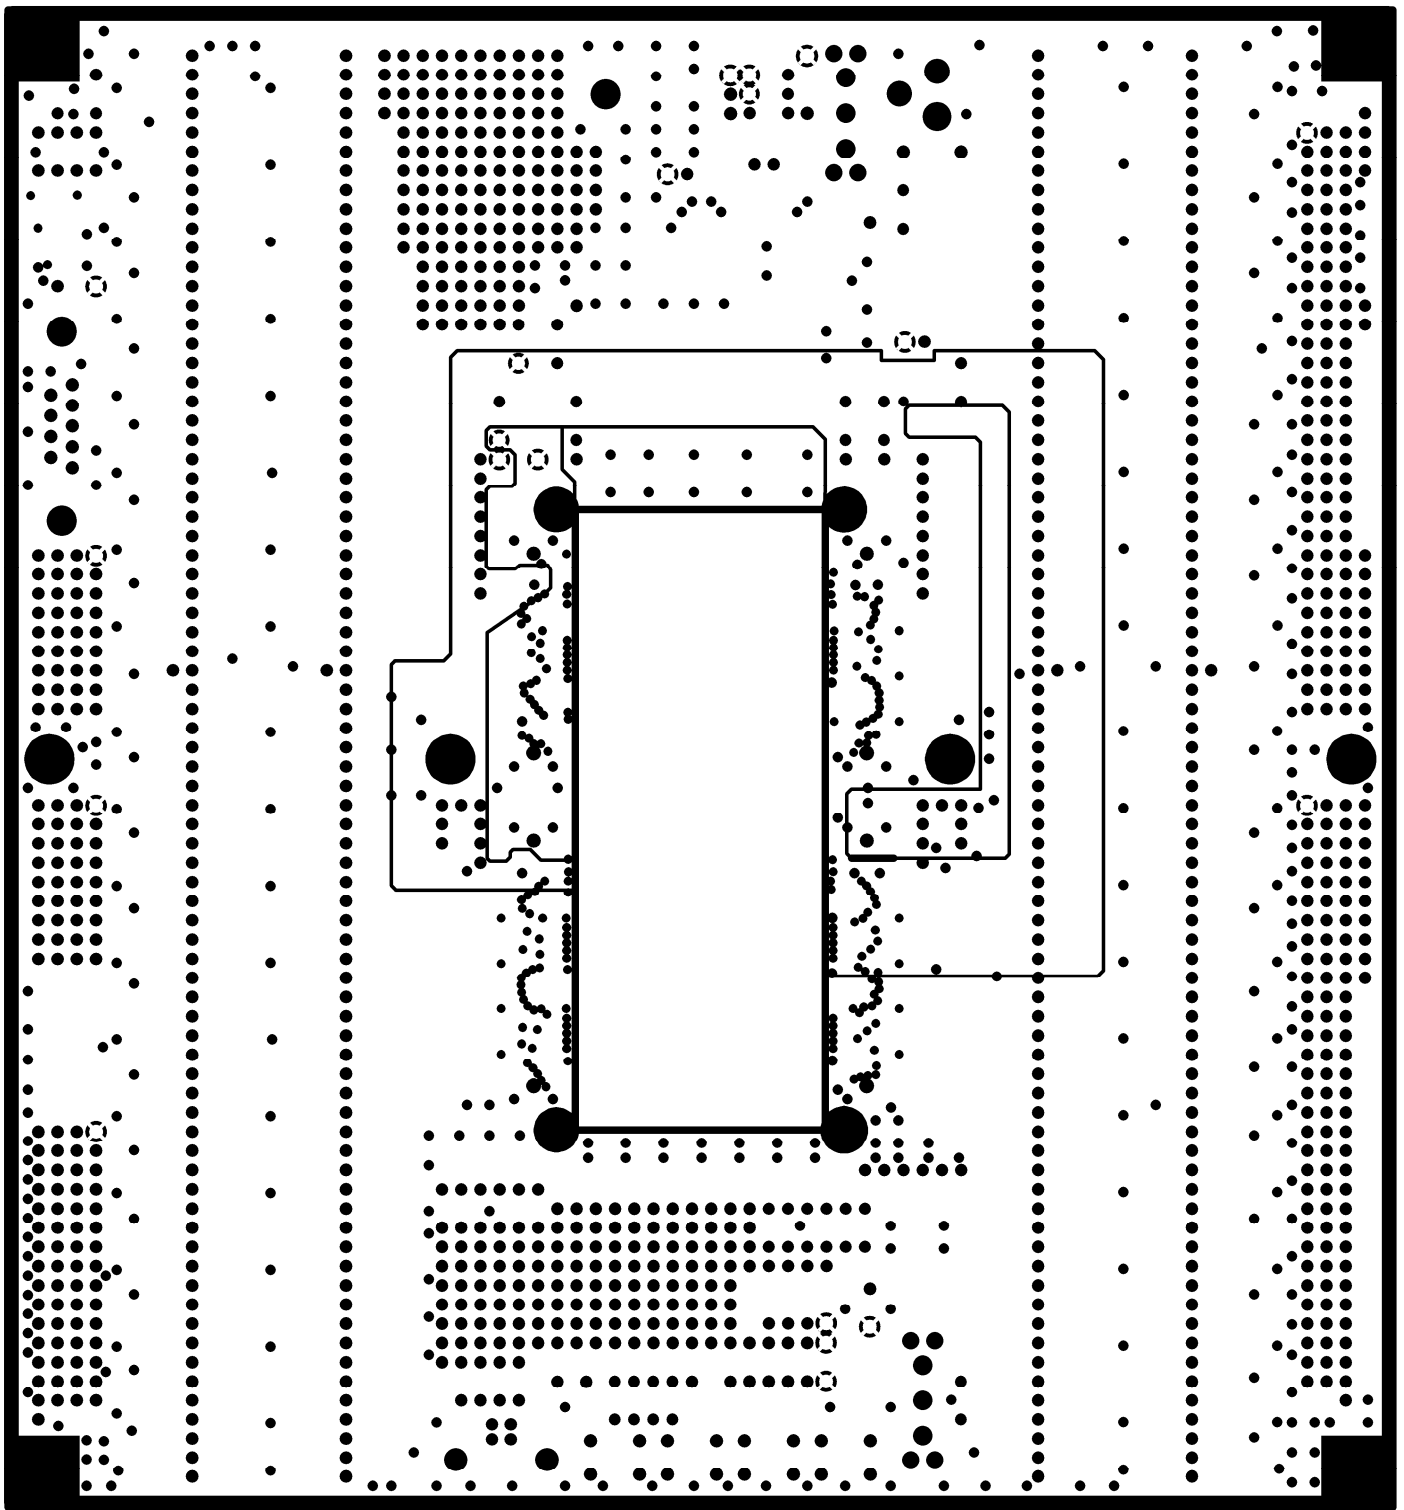

部品面

<b>HUMAN DATA</b>		UNIT	TITLE	
CHK	DWG		ZKB-033Cパターン図	
		SIZE	DWG NO	REV
			ZKB-033C.ART	A

HUMAN DATA LTD. OSAKA JAPAN

ACM/XCM-2xx CHECKER BOARD

TOP LAYER

<b>HUMANDATA</b>		UNIT	TITLE	
CHK	DWG		ZKB-033Cパターン図	
		SIZE	DWG NO	REV
			ZKB-033C.ART	A

PLANE1

<b>HUMANDATA</b>		UNIT	TITLE	
CHK	DWG		ZKB-033Cパターン図	
		SIZE	DWG NO	REV
			ZKB-033C.ART	A

PLANE2

<b>HUMANDATA</b>		UNIT	TITLE	
CHK	DWG		ZKB-033Cパターン図	
		SIZE	DWG NO	REV
			ZKB-033C.ART	A

BOTTOM LAYER

<b>HUMAN DATA</b>		UNIT	TITLE	
CHK	DWG		ZKB-033Cパターン図	
		SIZE	DWG NO	REV
			ZKB-033C.ART	A