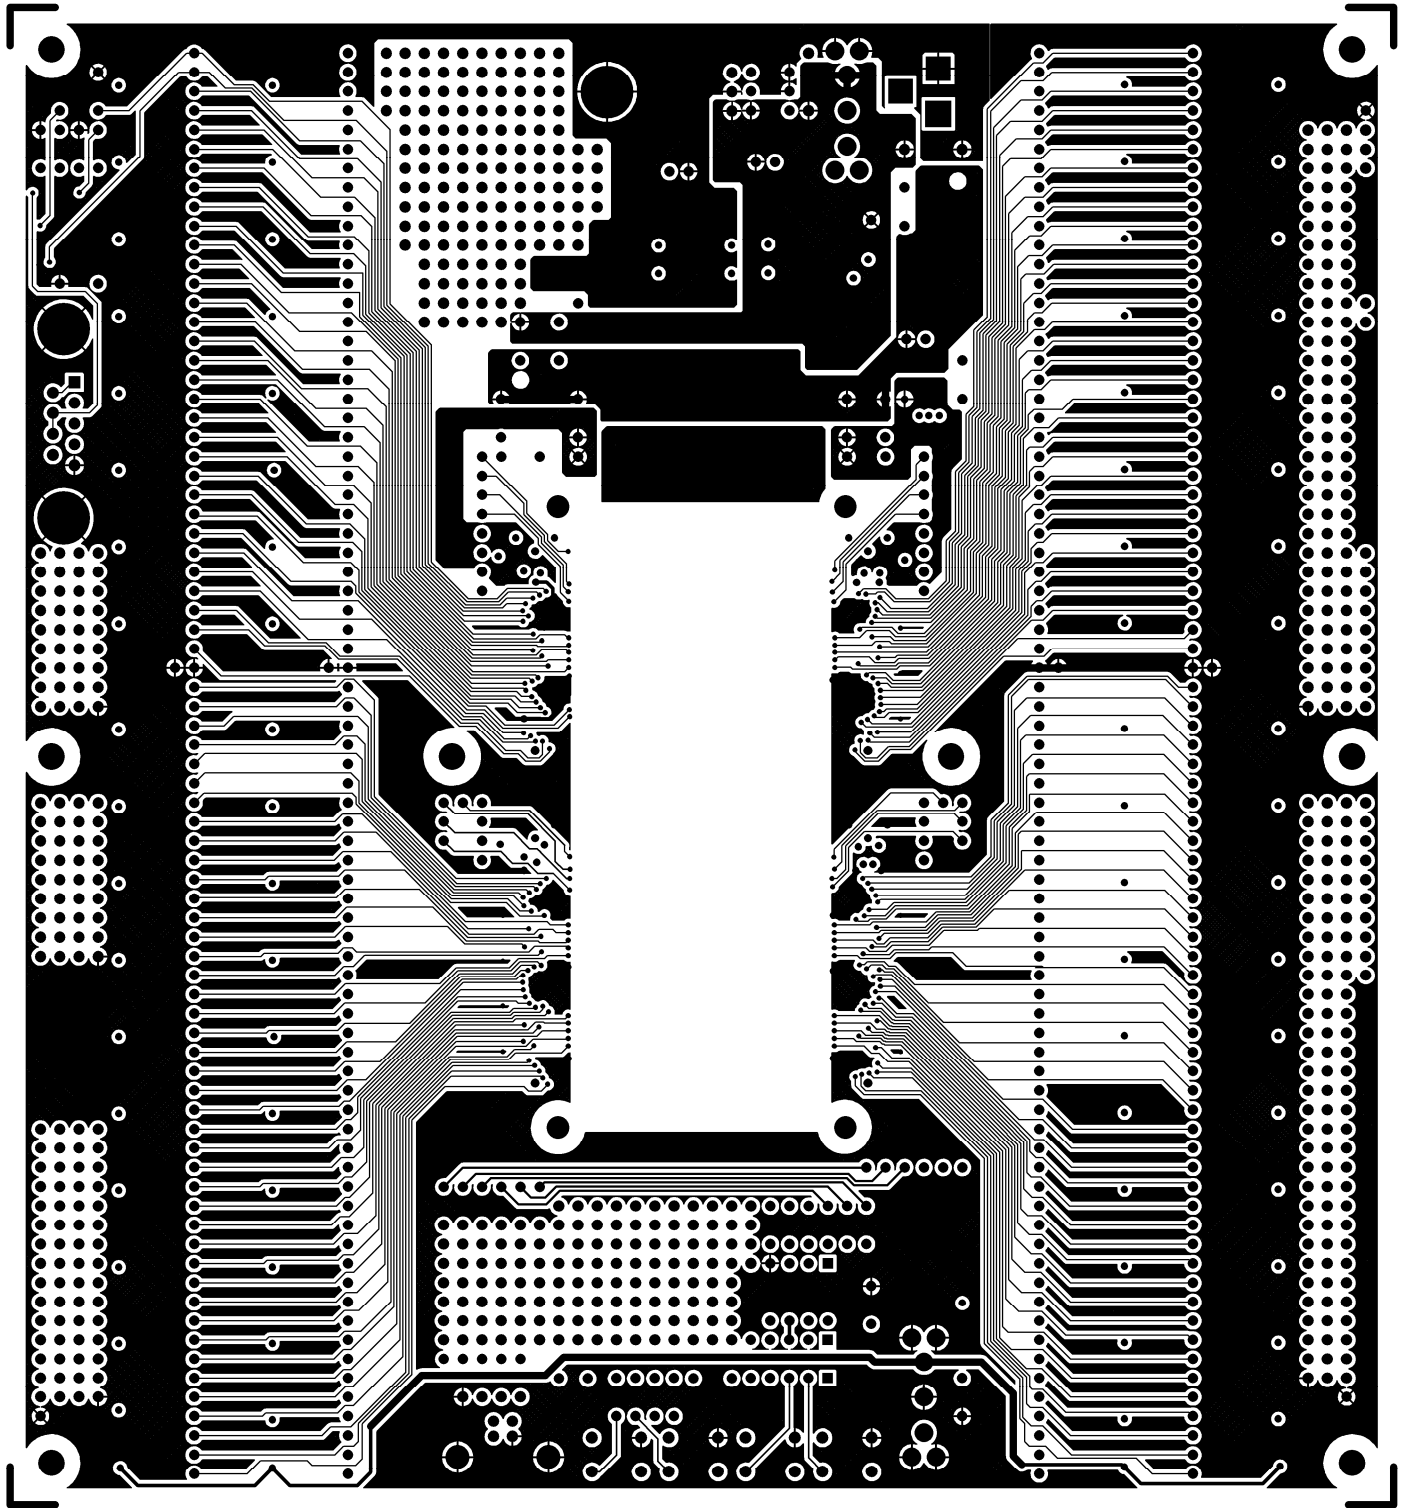

部品面

<b>HUMAN DATA</b>		UNIT	TITLE	
CHK	DWG		ZKB-033Cパターン図	
		SIZE	DWG NO	REV
			ZKB-033C.ART	A

HUMAN DATA LTD. OSAKA JAPAN

ACM/XCM-2xx CHECKER BOARD

TOP LAYER

<b>HUMANDATA</b>		UNIT	TITLE	
CHK	DWG		ZKB-033Cパターン図	
		SIZE	DWG NO	REV
			ZKB-033C.ART	A

PLANE1

<b>HUMANDATA</b>		UNIT	TITLE	
CHK	DWG		ZKB-033Cパターン図	
		SIZE	DWG NO	REV
			ZKB-033C.ART	A

PLANE2

<b>HUMANDATA</b>		UNIT	TITLE	
CHK	DWG		ZKB-033Cパターン図	
		SIZE	DWG NO	REV
			ZKB-033C.ART	A

BOTTOM LAYER

<b>HUMAN DATA</b>		UNIT	TITLE	
CHK	DWG		ZKB-033Cパターン図	
		SIZE	DWG NO	REV
			ZKB-033C.ART	A