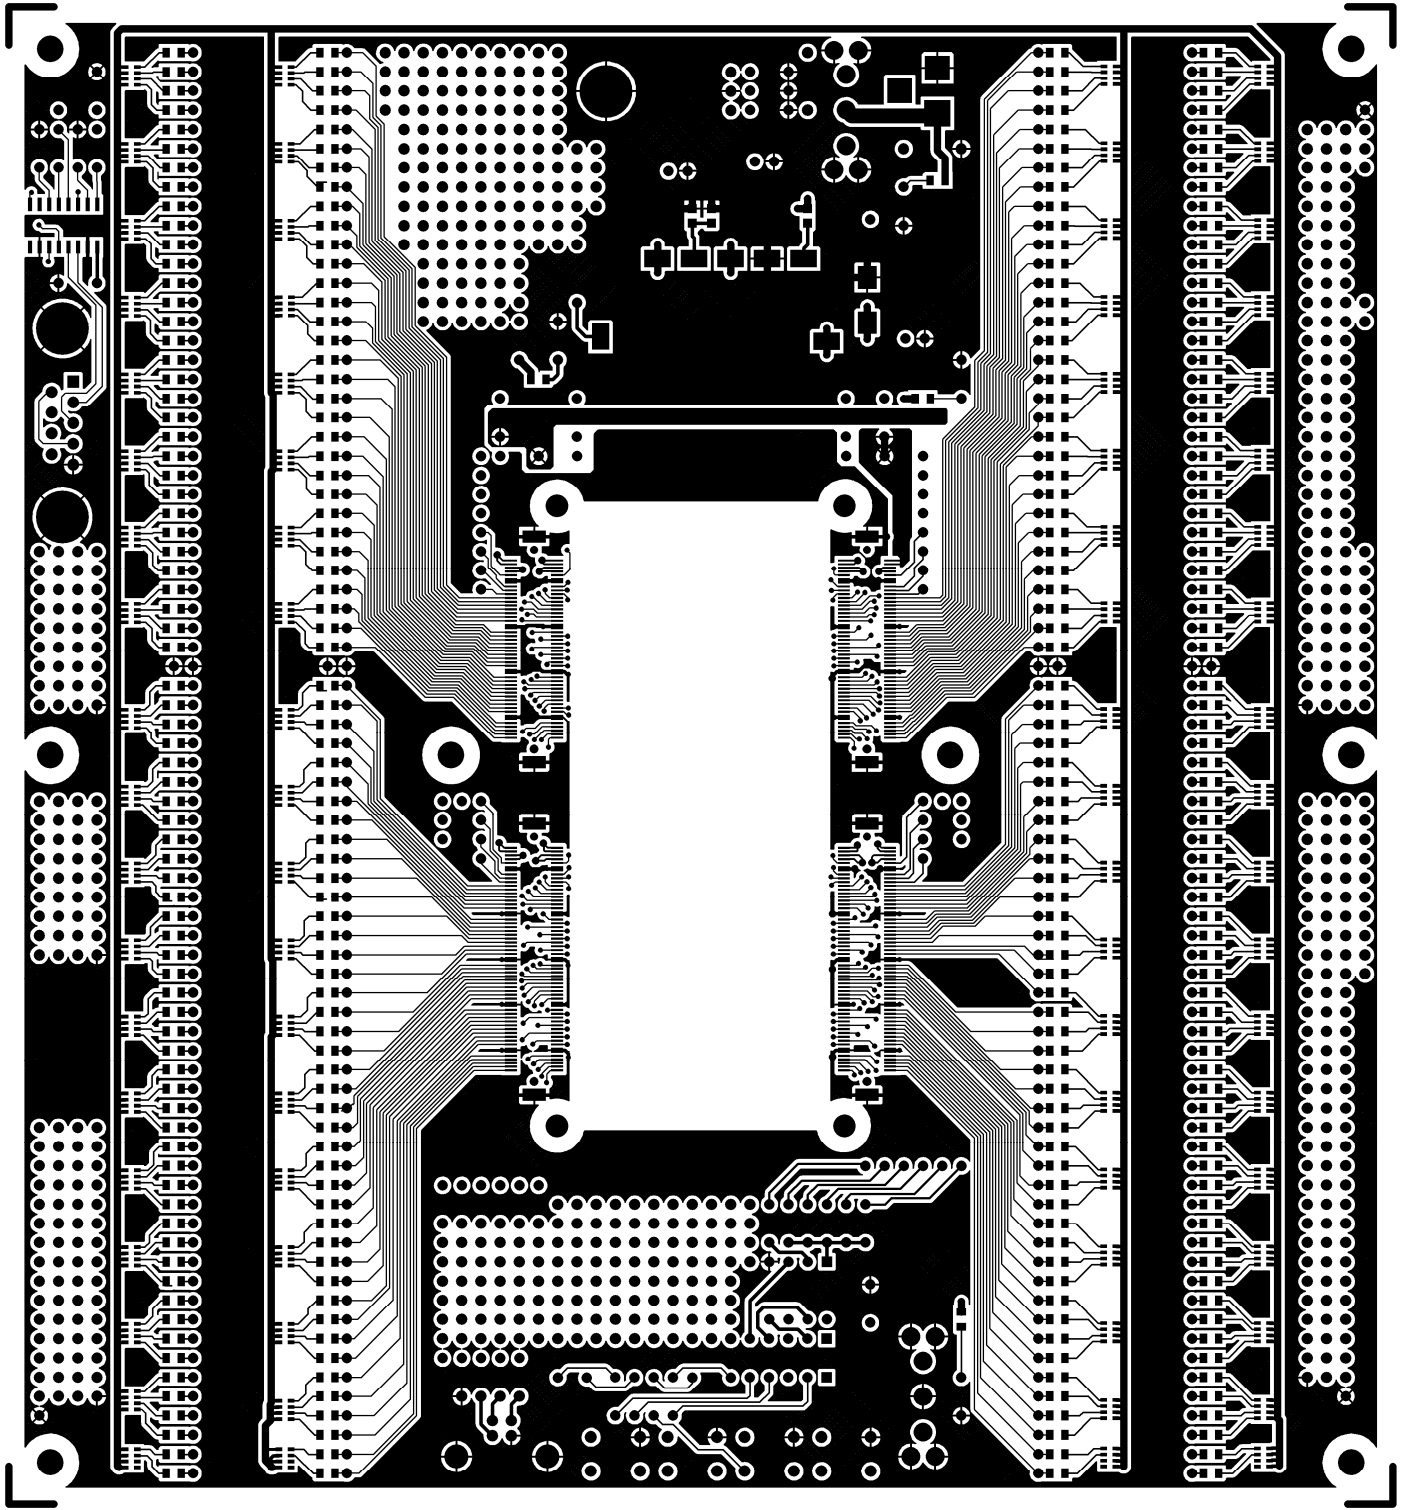

部品面

<b>HUMAN DATA</b>		UNIT	TITLE	
CHK	DWG		ZKB-033Cパターン図	
		SIZE	DWG NO	REV
			ZKB-033C.ART	A

HUMAN DATA LTD. OSAKA JAPAN

ACM/XCM-2xx CHECKER BOARD

TOP LAYER

<b>HUMANDATA</b>		UNIT	TITLE	
CHK	DWG		ZKB-033Cパターン図	
		SIZE	DWG NO	REV
			ZKB-033C.ART	A

PLANE1

<b>HUMANDATA</b>		UNIT	TITLE	
CHK	DWG		ZKB-033Cパターン図	
		SIZE	DWG NO	REV
			ZKB-033C.ART	A

PLANE2

<b>HUMANDATA</b>		UNIT	TITLE	
CHK	DWG		ZKB-033Cパターン図	
		SIZE	DWG NO	REV
			ZKB-033C.ART	A

BOTTOM LAYER

<b>HUMAN DATA</b>		UNIT	TITLE	
CHK	DWG		ZKB-033Cパターン図	
		SIZE	DWG NO	REV
			ZKB-033C.ART	A