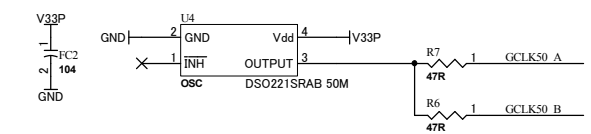

V33P	V33P
VIO(A)	VIO(A)
VIO(B)	VIO(B)
V12	V12
GND	GND

HUMAN DATA
 HuMANDATA LTD.
 OSAKA JAPAN
 www.hdl.co.jp/en/(Global)
 www.hdl.co.jp/(Japan)

SPARTAN-3AN PLCC68 FPGA MODULE

DOC. No. XP68-02

A1