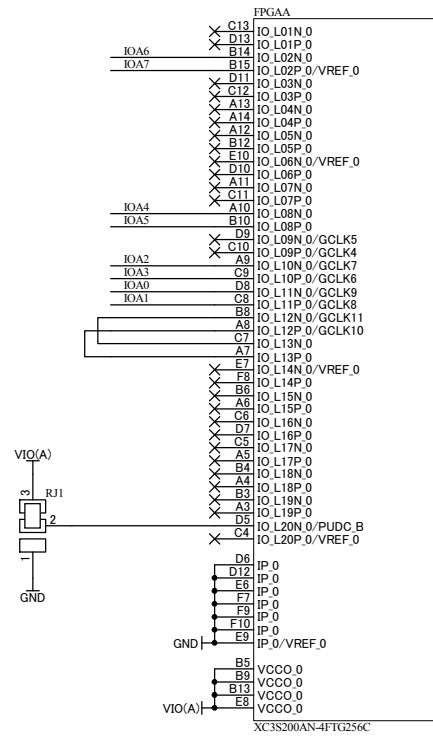

V33P	V33P
VIO(A)	VIO(A)
VIO(B)	VIO(B)
V12	V12
GND	GND

HUMAN DATA
 HuMANDATA LTD.
 OSAKA JAPAN
 www.hdl.co.jp/en/(Global)
 www.hdl.co.jp/(Japan)

SPARTAN-3AN PLCC68 FPGA MODULE

DOC. No. XP68-02

A1