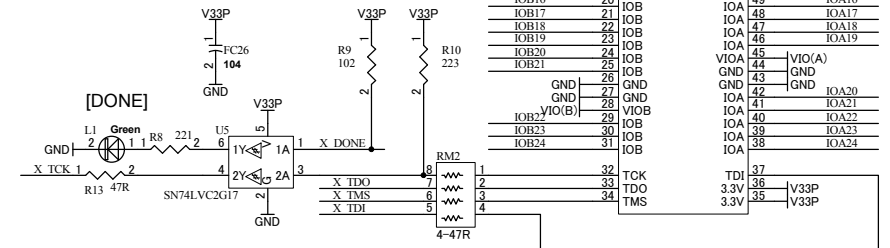

V33P	V33P
VIO(A)	VIO(A)
VIO(B)	VIO(B)
V12	V12
GND	GND

HUMAN DATA
 HuMANDATA LTD.
 OSAKA JAPAN
 www.hdl.co.jp/en/(Global)
 www.hdl.co.jp/(Japan)

SPARTAN-3AN PLCC68 FPGA MODULE

DOC. No. XP68-02

A1