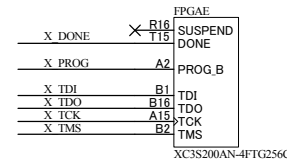

V33P	V33P
VIO(A)	VIO(A)
VIO(B)	VIO(B)
V12	V12
GND	GND

HUMAN DATA
 HuMANDATA LTD.
 OSAKA JAPAN
 www.hdl.co.jp/en/(Global)
 www.hdl.co.jp/(Japan)

SPARTAN-3AN PLCC68 FPGA MODULE

DOC. No. XP68-02

A1