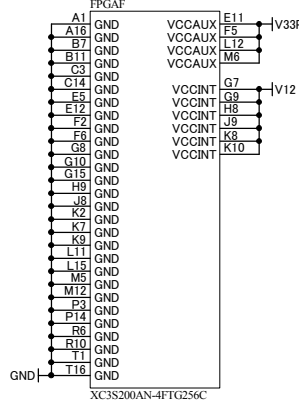

V33P	V33P
VIO(A)	VIO(A)
VIO(B)	VIO(B)
V12	V12
GND	GND

HUMAN DATA
 HuMANDATA LTD.
 OSAKA JAPAN
 www.hdl.co.jp/en/(Global)
 www.hdl.co.jp/(Japan)

SPARTAN-3AN PLCC68 FPGA MODULE

DOC. No. XP68-02

A1