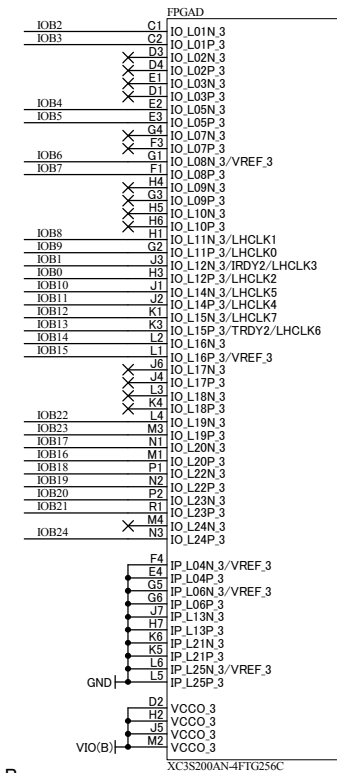

V33P	V33P
VIO(A)	VIO(A)
VIO(B)	VIO(B)
V12	V12
GND	GND

HUMAN DATA
 HuMANDATA LTD.
 OSAKA JAPAN
 www.hdl.co.jp/en/(Global)
 www.hdl.co.jp/(Japan)

SPARTAN-3AN PLCC68 FPGA MODULE

DOC. No. XP68-02

A1