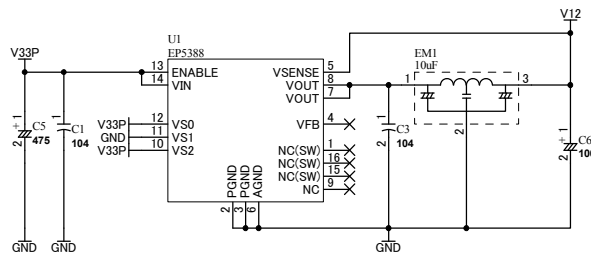

V33P	V33P
VIO(A)	VIO(A)
VIO(B)	VIO(B)
V12	V12
GND	GND

HUMAN DATA
 HuMANDATA LTD.
 OSAKA JAPAN
 www.hdl.co.jp/en/(Global)
 www.hdl.co.jp/(Japan)

SPARTAN-3AN PLCC68 FPGA MODULE

DOC. No. XP68-02

A1