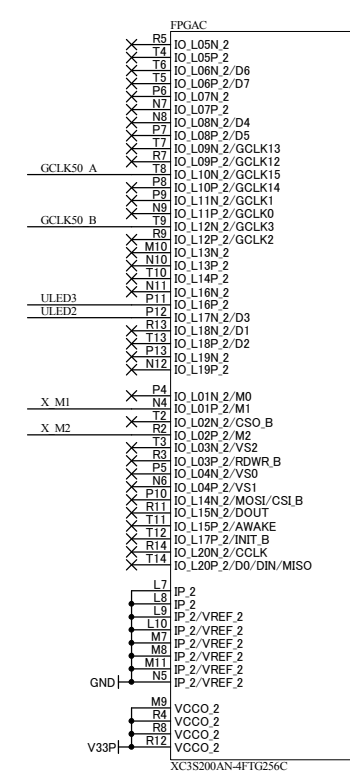

V33P	V33P
VIO(A)	VIO(A)
VIO(B)	VIO(B)
V12	V12
GND	GND

HUMAN DATA
 HuMANDATA LTD.
 OSAKA JAPAN
 www.hdl.co.jp/en/(Global)
 www.hdl.co.jp/(Japan)

SPARTAN-3AN PLCC68 FPGA MODULE

DOC. No. XP68-02

A1