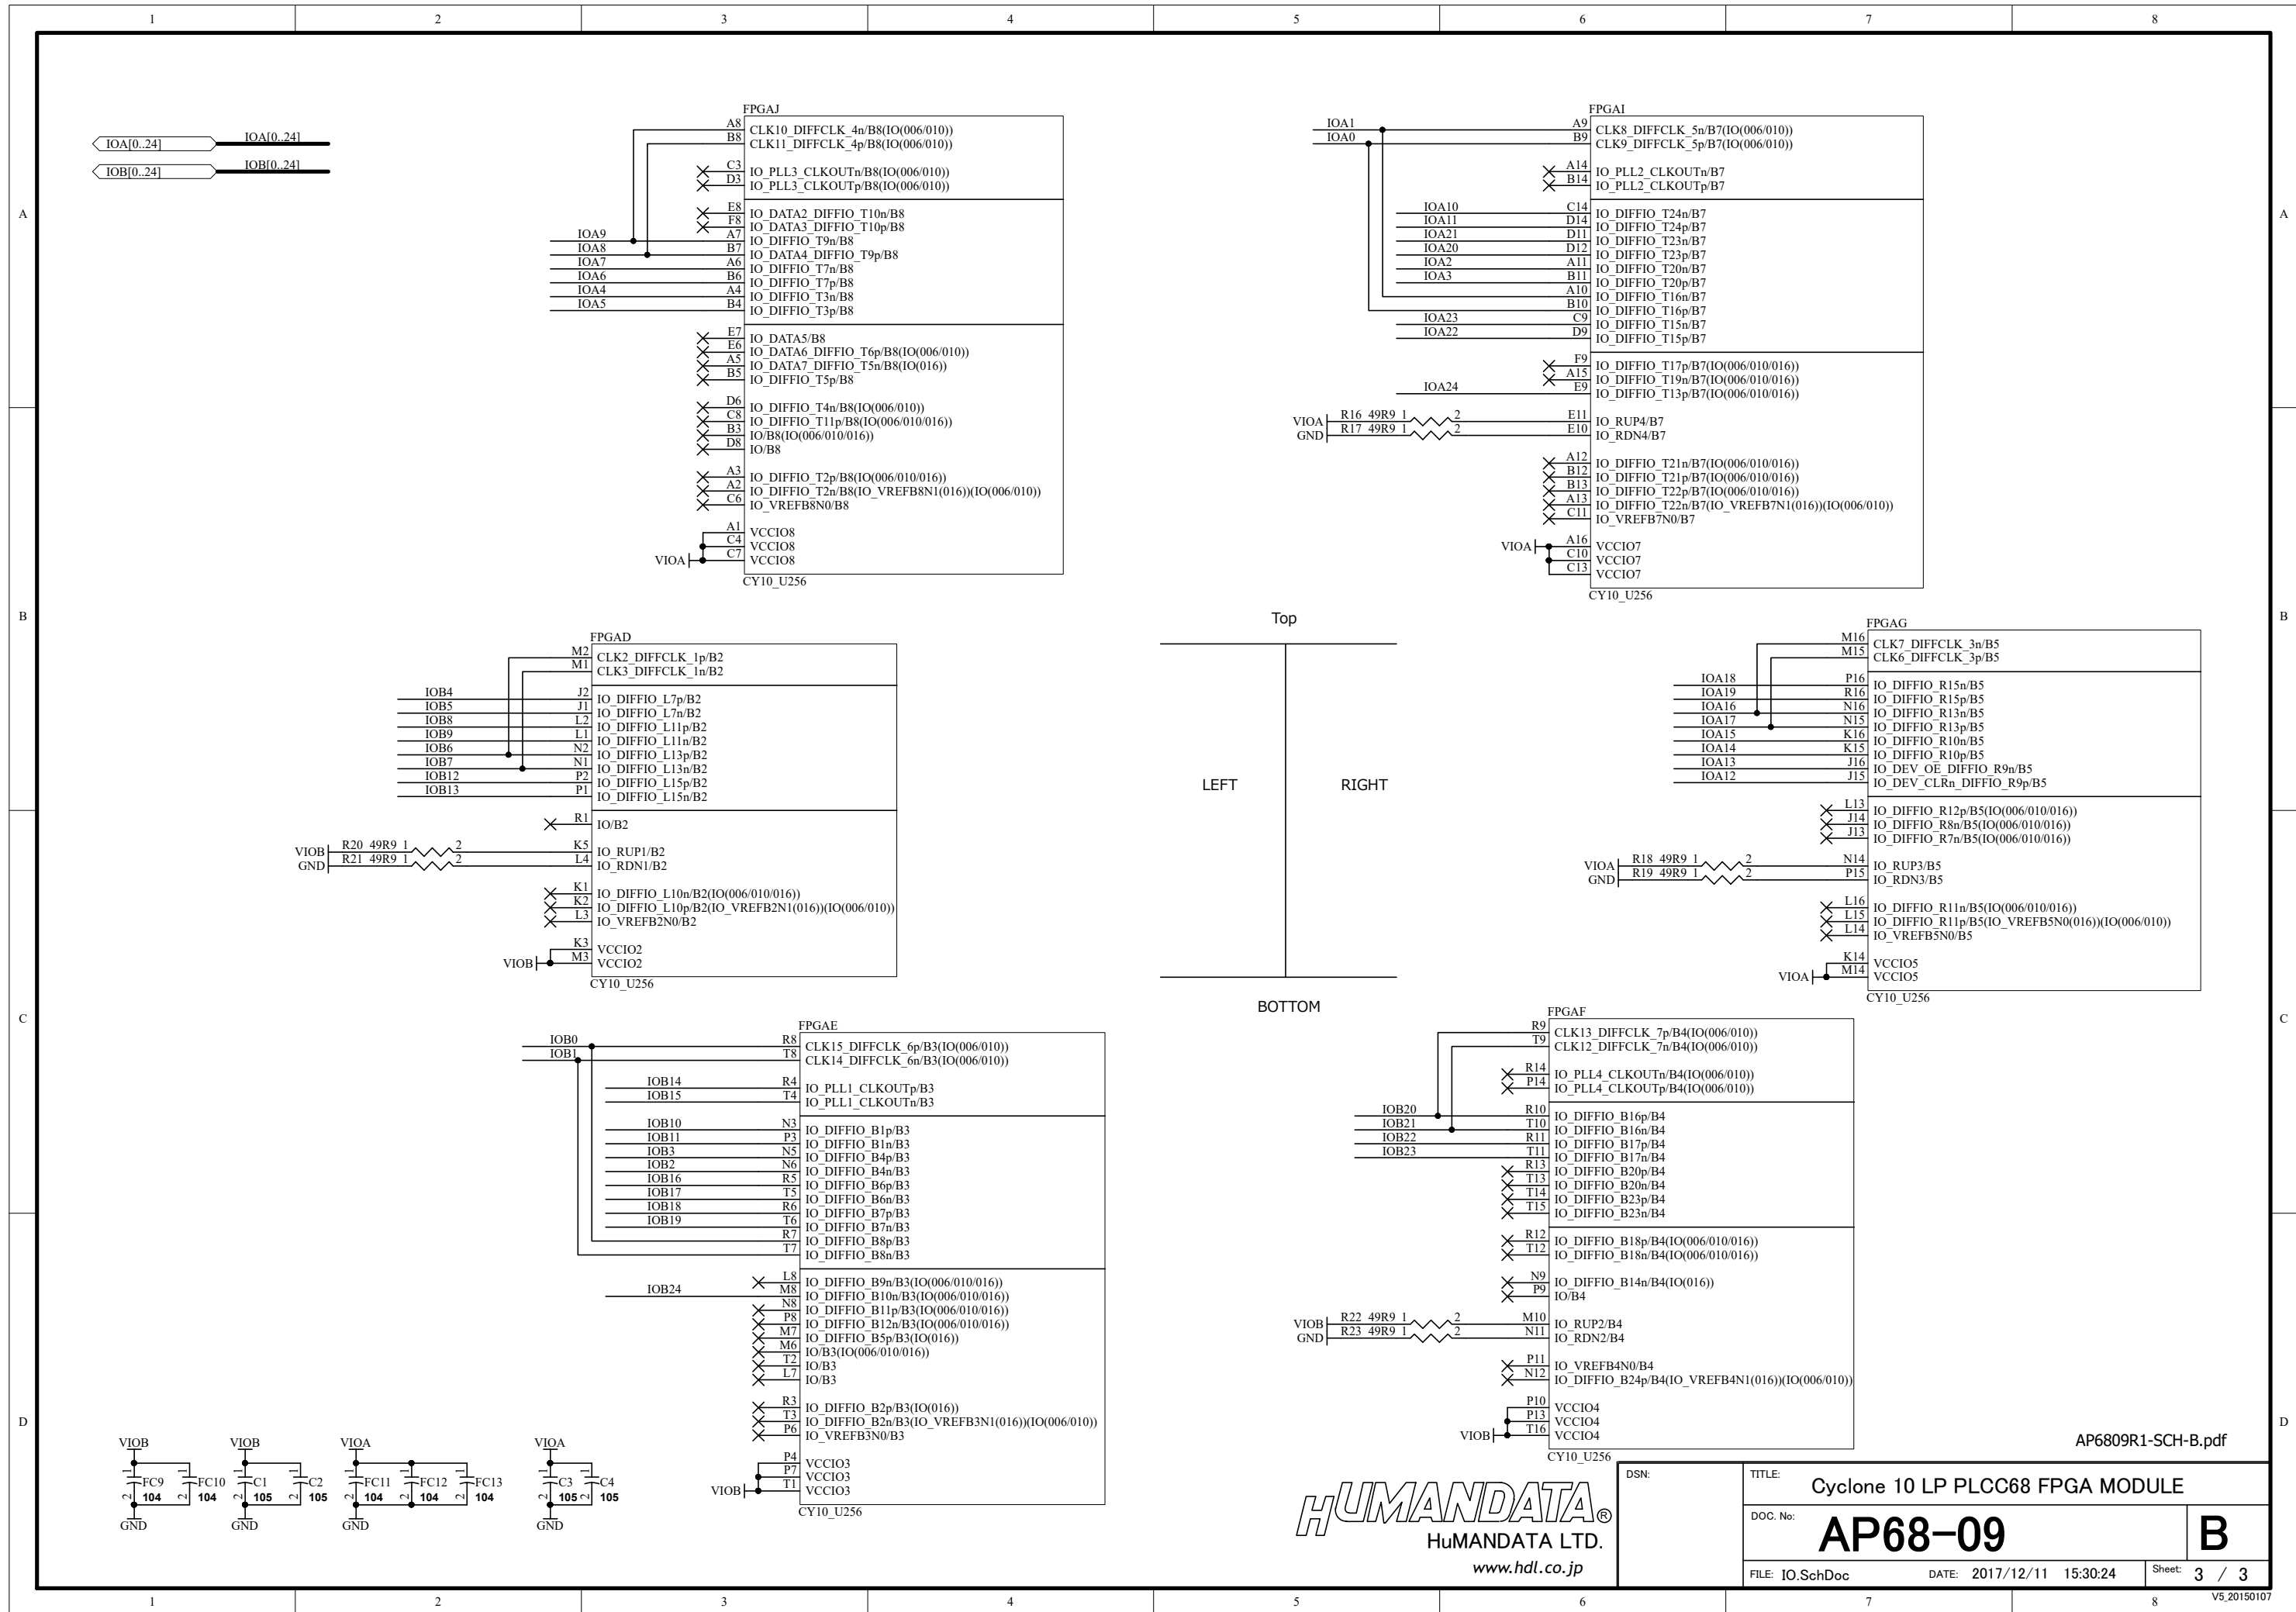

AP6809R1-SCH-B.pdf

DSN:	TITLE: Cyclone 10 LP PLCC68 FPGA MODULE
DOC. No:	AP68-09
FILE: POWER.SchDoc	DATE: 2017/12/11 15:30:24
Sheet: 2 / 3	B

AP6809R1-SCH-B.pdf

HUMAN DATA
HuMANDATA LTD.
www.hdl.co.jp