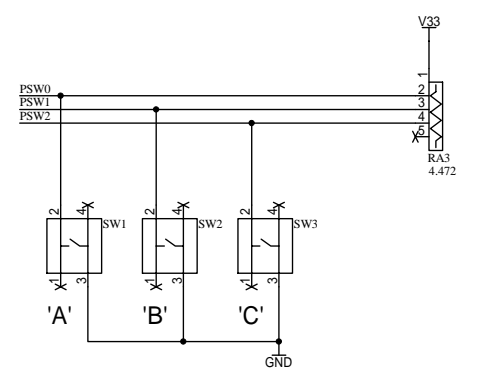

USBコントローラ

押しボタンスイッチ

電源回路

7セグメントLED

赤色LED

HUMAN DATA			
HuMANDATA LTD. OSAKA JAPAN www.hdl.co.jp		EDA-002	
Date:	27-Oct-2004	DOC. No.	1
	14:01:17	File:	EDA002B.Sch
		Sheet	1 of 1
			B