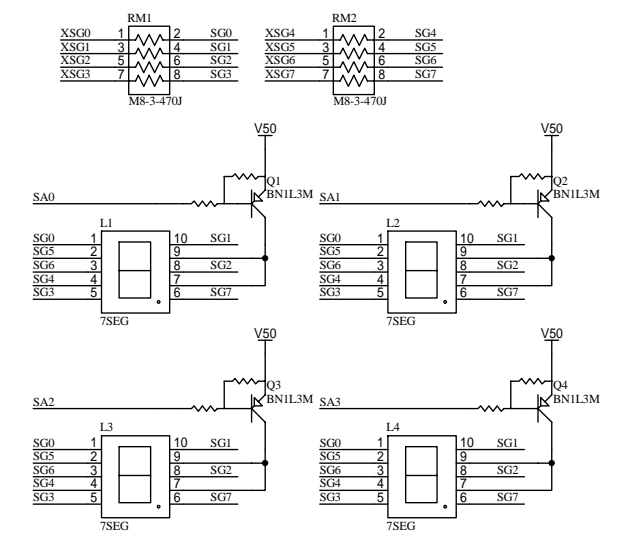

USBコントローラ

押しボタンスイッチ

電源回路

7セグメントLED

赤色LED

HUMAN DATA			
HuMANDATA LTD. OSAKA JAPAN www.hdl.co.jp		EDA-002	
Date:	27-Oct-2004	DOC. No.	1
	14:01:17	File:	EDA002B.Sch
		Sheet	1 of 1
			B