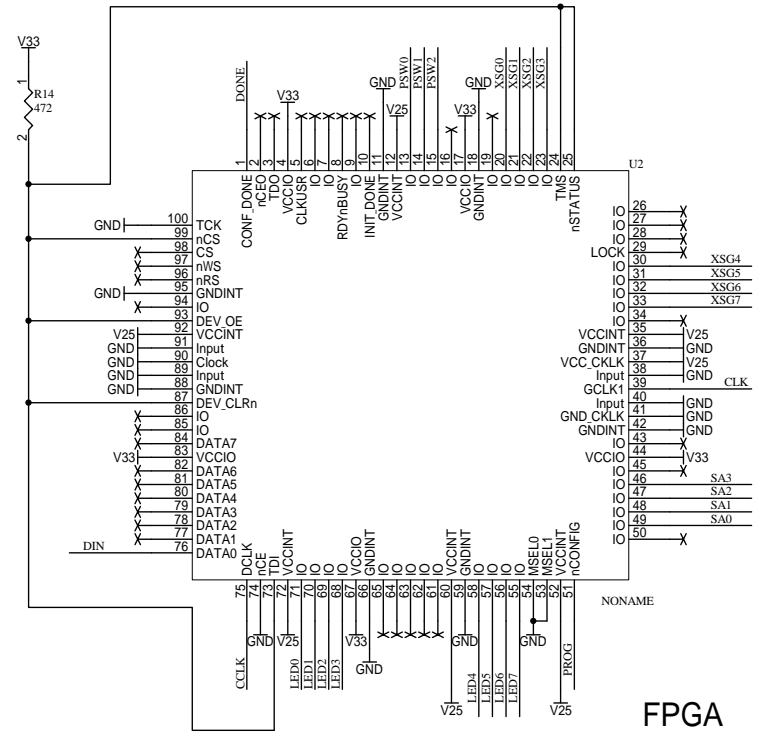

USBコントローラ

押しボタンスイッチ

電源回路

7セグメントLED

赤色LED

HUMAN DATA			
HuMANDATA LTD. OSAKA JAPAN www.hdl.co.jp		EDA-002	
Date:	27-Oct-2004	DOC. No.	1
	14:01:17	File:	EDA002B.Sch
		Sheet	1 of 1
			B