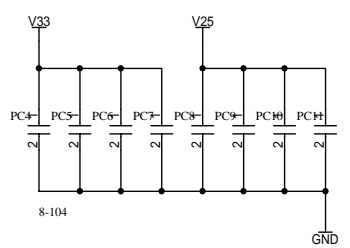

USBコントローラ

押しボタンスイッチ

電源回路

7セグメントLED

赤色LED

HUMAN DATA			
HuMANDATA LTD. OSAKA JAPAN www.hdl.co.jp		EDA-002	
Date:	27-Oct-2004	DOC. No.	1
	14:01:17	File:	EDA002B.Sch
		Sheet	1 of 1
			B