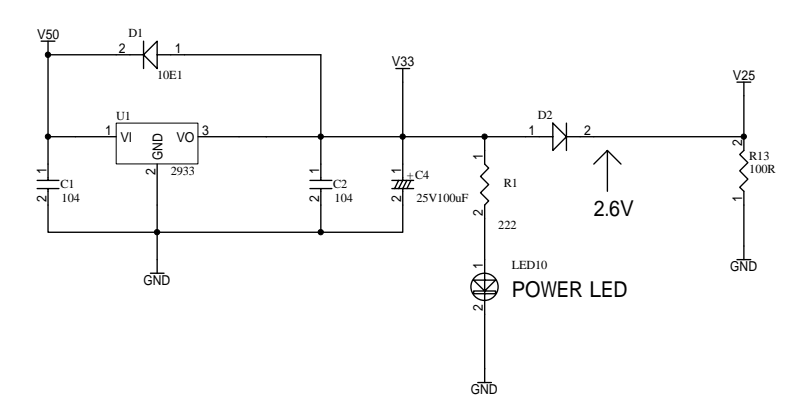

USBコントローラ

押しボタンスイッチ

電源回路

7セグメントLED

赤色LED

HUMAN DATA			
HuMANDATA LTD. OSAKA JAPAN www.hdl.co.jp		EDA-002	
Date:	27-Oct-2004	DOC. No.	1
	14:01:17	File:	EDA002B.Sch
		Sheet	1 of 1
			B