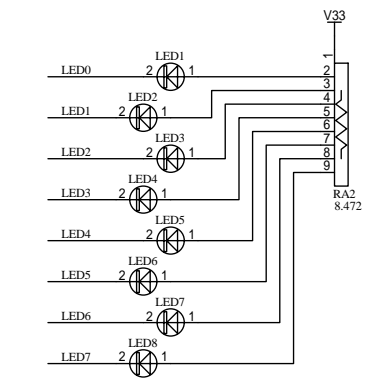

USBコントローラ

押しボタンスイッチ

電源回路

7セグメントLED

赤色LED

HUMAN DATA			
HuMANDATA LTD. OSAKA JAPAN www.hdl.co.jp		EDA-002	
Date:	27-Oct-2004	DOC. No.	1
	14:01:17	File:	EDA002B.Sch
		Sheet	1 of 1
			B