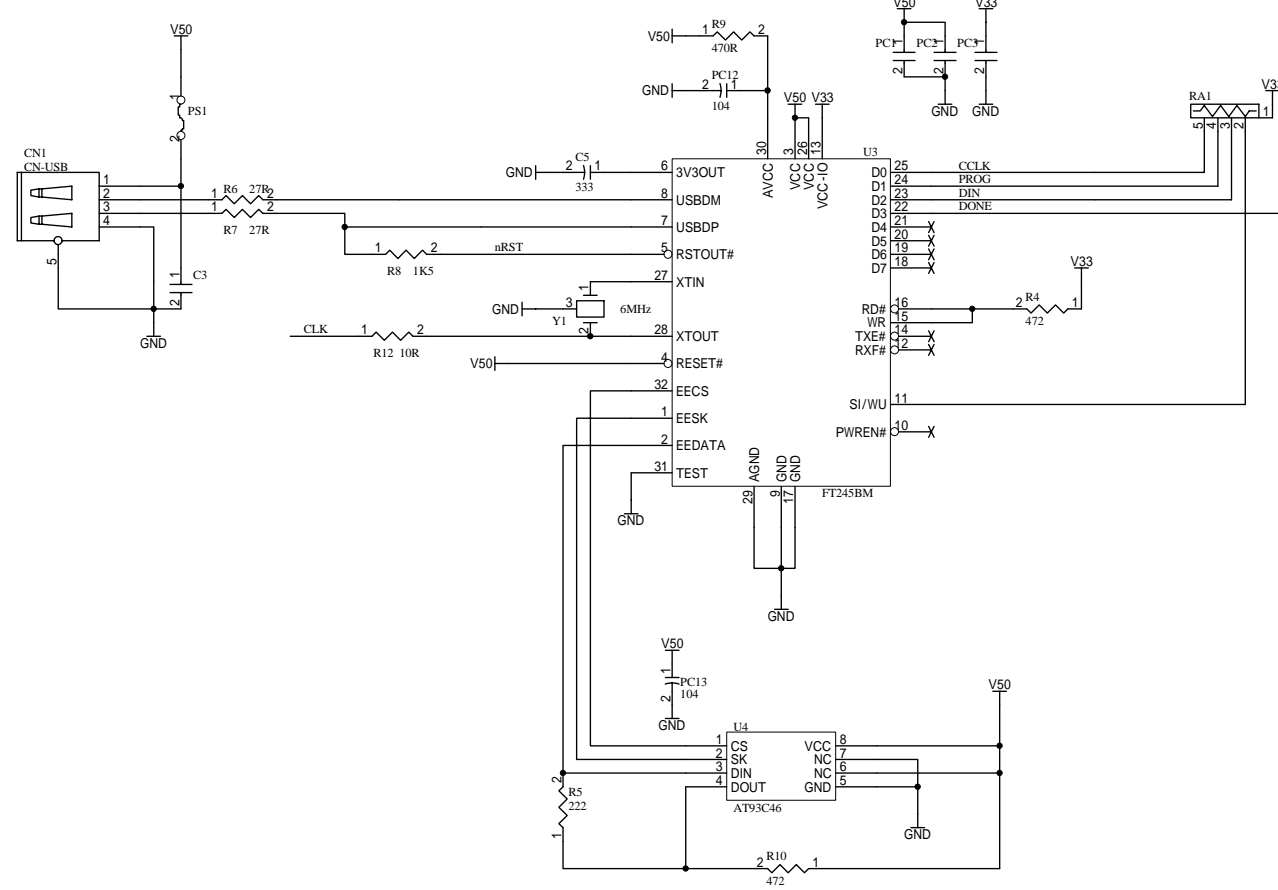

USBコントローラ

押しボタンスイッチ

電源回路

7セグメントLED

赤色LED

HUMAN DATA			
HuMANDATA LTD. OSAKA JAPAN www.hdl.co.jp		EDA-002	
Date:	27-Oct-2004	DOC. No.	1
	14:01:17	File:	EDA002B.Sch
		Sheet	1 of 1
			B