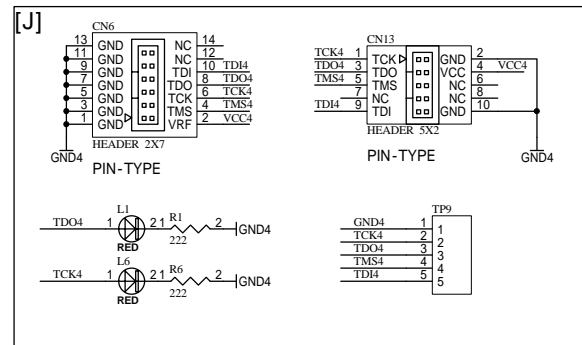

14pin-10pin変換

14pin-7pin変換

10pin-7pin変換

LEDモニタ付きチェック用変換

LEDモニタ付きチェック用変換

LEDモニタ付きチェック用変換

UNIVERSAL