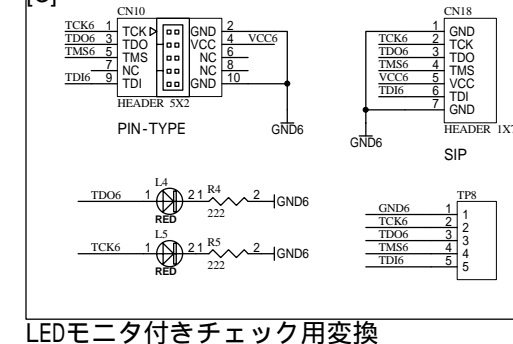

14pin-10pin変換

14pin-7pin変換

10pin-7pin変換

LEDモニタ付きチェック用変換

LEDモニタ付きチェック用変換

LEDモニタ付きチェック用変換

UNIVERSAL