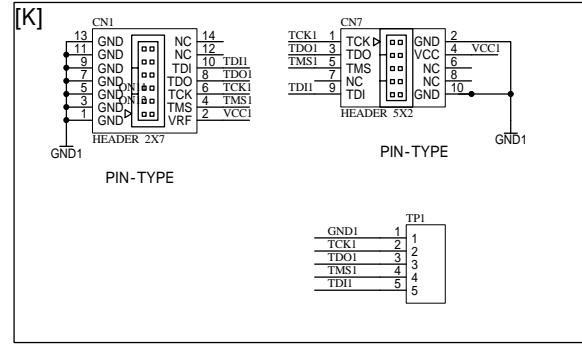

14pin-10pin変換

14pin-7pin変換

10pin-7pin変換

LEDモニタ付きチェック用変換

LEDモニタ付きチェック用変換

LEDモニタ付きチェック用変換

UNIVERSAL