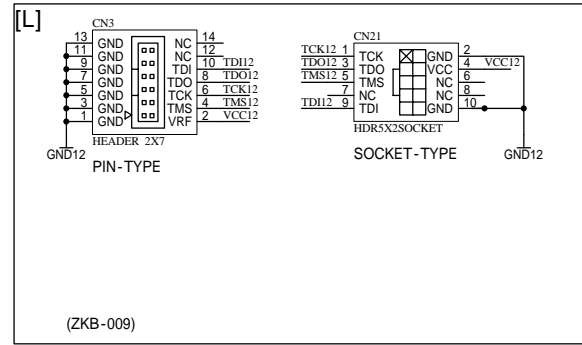

14pin-10pin変換

14pin-7pin変換

10pin-7pin変換

LEDモニタ付きチェック用変換

LEDモニタ付きチェック用変換

LEDモニタ付きチェック用変換

UNIVERSAL