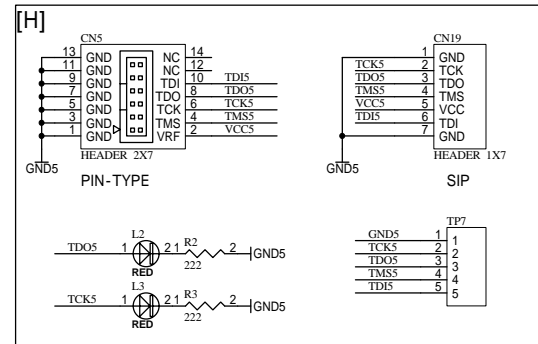

14pin-10pin変換

14pin-7pin変換

10pin-7pin変換

LEDモニタ付きチェック用変換

LEDモニタ付きチェック用変換

LEDモニタ付きチェック用変換

UNIVERSAL