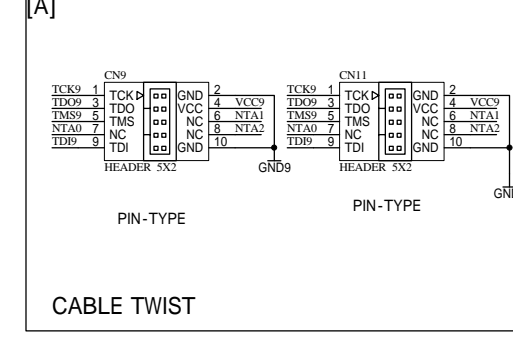

14pin-10pin変換

14pin-7pin変換

10pin-7pin変換

LEDモニタ付きチェック用変換

LEDモニタ付きチェック用変換

LEDモニタ付きチェック用変換

UNIVERSAL