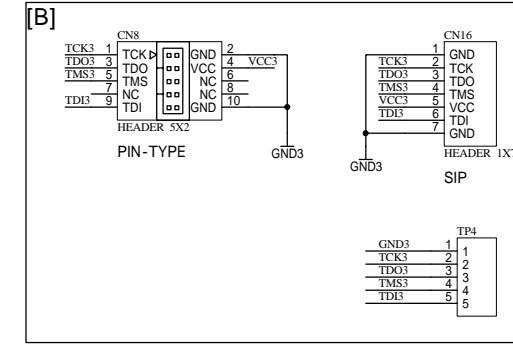

14pin-10pin変換

14pin-7pin変換

10pin-7pin変換

LEDモニタ付きチェック用変換

LEDモニタ付きチェック用変換

LEDモニタ付きチェック用変換

UNIVERSAL