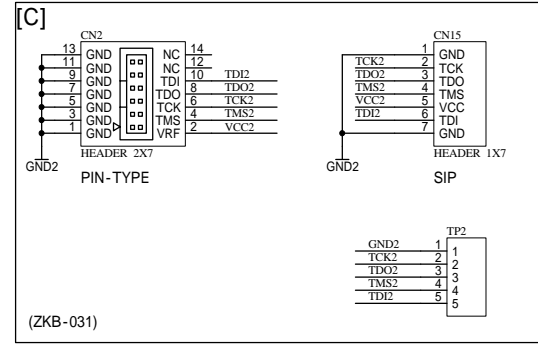

14pin-10pin変換

14pin-7pin変換

10pin-7pin変換

LEDモニタ付きチェック用変換

LEDモニタ付きチェック用変換

LEDモニタ付きチェック用変換

UNIVERSAL