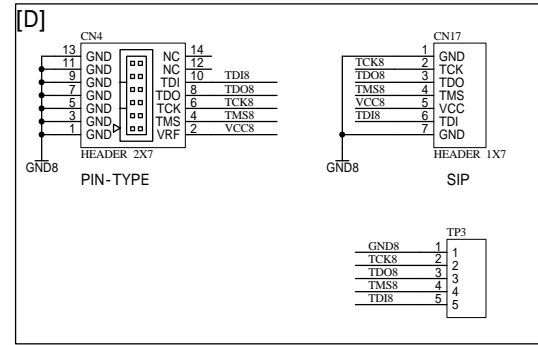

14pin-10pin変換

14pin-7pin変換

10pin-7pin変換

LEDモニタ付きチェック用変換

LEDモニタ付きチェック用変換

LEDモニタ付きチェック用変換

UNIVERSAL