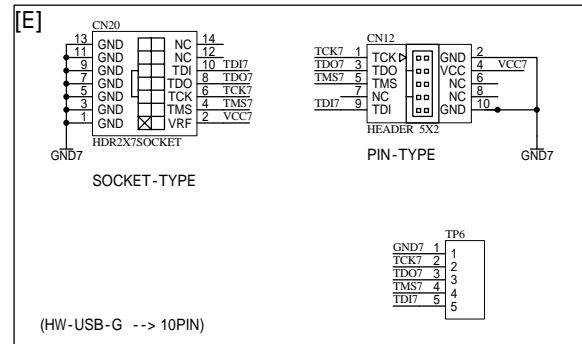

14pin-10pin変換

14pin-7pin変換

10pin-7pin変換

LEDモニタ付きチェック用変換

LEDモニタ付きチェック用変換

LEDモニタ付きチェック用変換

UNIVERSAL