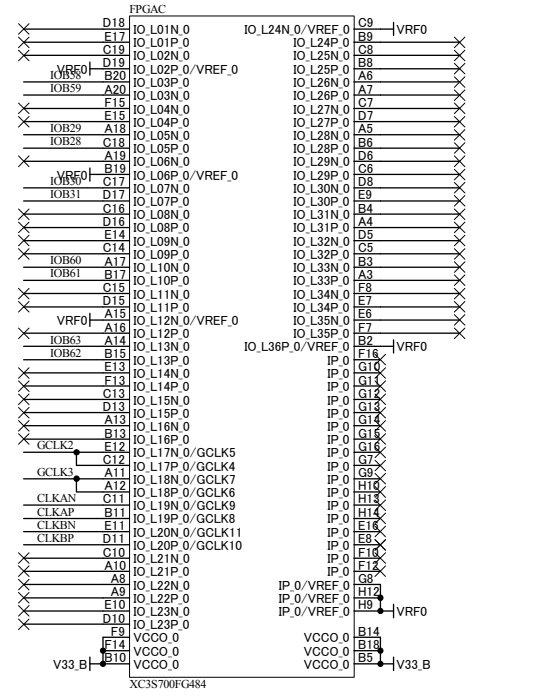

V12	V12
V33_A	V33_A
V33_B	V33_B
VRF0	VRF0
VRF1	VRF1
VRF1	VRF1
GND	GND

AWAKE	AWAKE
IOA(0..63)	IOA(0..63)
IOB(0..63)	IOB(0..63)
VS(0..2)	VS(0..2)
CLKAP	CLKAP
CLKAN	CLKAN
CLKBP	CLKBP
CLKBN	CLKBN

**HUMAN DATA**

HuMANDATA LTD.  
OSAKA JAPAN  
www.hdl.co.jp

SPARTAN-3AN 700 FPGA MODULE(FG484)

DOC. No. XCM-108 A