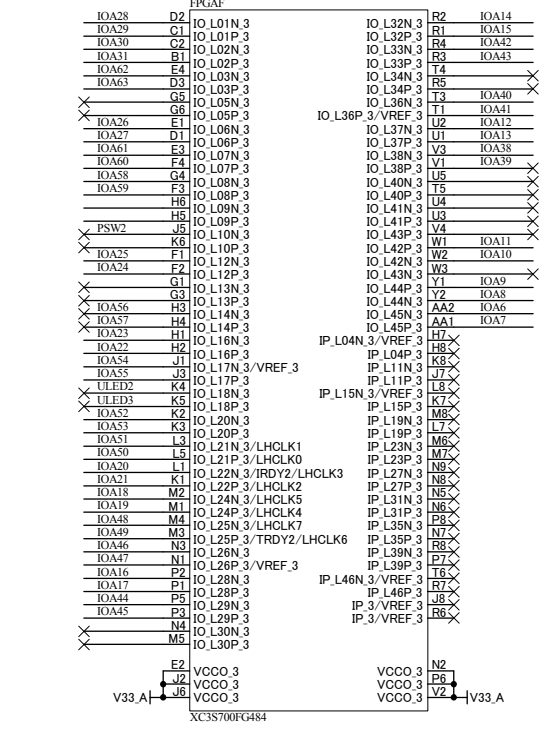

V12	V12
V33_A	V33_A
V33_B	V33_B
VRF0	VRF0
VRF1	VRF1
VRF1	VRF1
GND	GND

AWAKE	AWAKE
IOA(0..63)	IOA(0..63)
IOB(0..63)	IOB(0..63)
VS(0..2)	VS(0..2)
CLKAP	CLKAP
CLKAN	CLKAN
CLKBP	CLKBP
CLKBN	CLKBN

**HUMAN DATA**