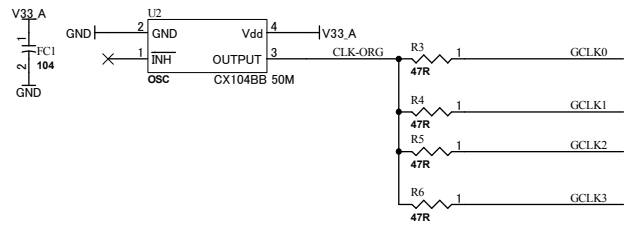

V12	V12
V33_A	V33_A
V33_B	V33_B
VRF0	VRF0
VRF1	VRF1
VRF1	VRF1
GND	GND

AWAKE	AWAKE
IOA(0..63)	IOA(0..63)
IOB(0..63)	IOB(0..63)
VS(0..2)	VS(0..2)
CLKAP	CLKAP
CLKAN	CLKAN
CLKBP	CLKBP
CLKBN	CLKBN

**HUMAN DATA**

HuMANDATA LTD.  
OSAKA JAPAN  
www.hdl.co.jp

SPARTAN-3AN 700 FPGA MODULE(FG484)

DOC. No. XCM-108 A