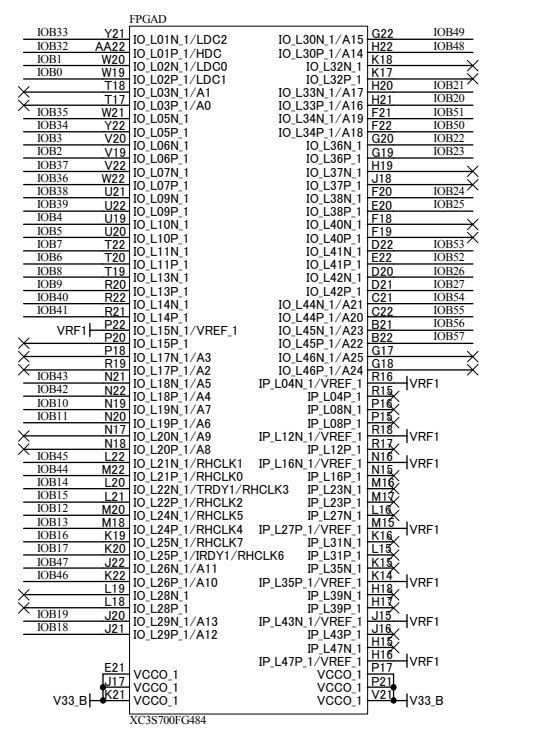

V12	V12
V33_A	V33_A
V33_B	V33_B
VRF0	VRF0
VRF1	VRF1
VRF1	VRF1
GND	GND

AWAKE	AWAKE
IOA(0..63)	IOA(0..63)
IOB(0..63)	IOB(0..63)
VS(0..2)	VS(0..2)
CLKAP	CLKAP
CLKAN	CLKAN
CLKBP	CLKBP
CLKBN	CLKBN

**HUMAN DATA**