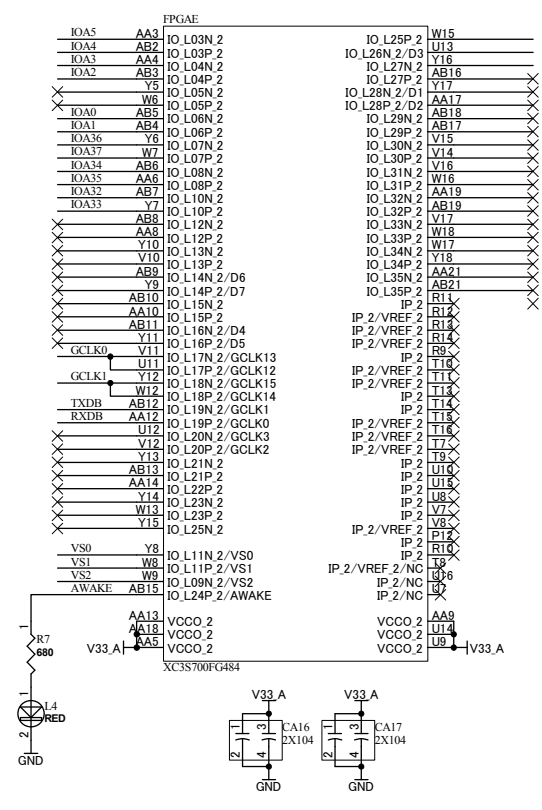

V12	V12
V33_A	V33_A
V33_B	V33_B
VRF0	VRF0
VRF1	VRF1
VRF1	VRF1
GND	GND

AWAKE	AWAKE
IOA(0..63)	IOA(0..63)
IOB(0..63)	IOB(0..63)
VS(0..2)	VS(0..2)
CLKAP	CLKAP
CLKAN	CLKAN
CLKBP	CLKBP
CLKBN	CLKBN

**HUMAN DATA**

HuMANDATA LTD.  
OSAKA JAPAN  
www.hdl.co.jp

SPARTAN-3AN 700 FPGA MODULE(FG484)

DOC. No. XCM-108 A